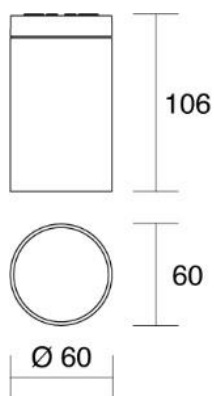

## Cylin

581 - 582

Plafone cilindrico in alluminio, montaggio in aderenza tramite supporto in metallo.

<b>Installazione</b>	Soffitto
<b>Ambiente</b>	Per interni, per esterno
<b>Finitura</b>	Sabbiata
<b>Peso</b>	0,232 kg
<b>Fonti luminose disponibili</b>	GU10
<b>Tensione</b>	220-240V
<b>Potenza</b>	MAX 20W
<b>Lampadina inclusa</b>	No
<b>Materiali principali</b>	Alluminio, vetro
<b>Conformità</b>	  
<b>Classe di isolamento</b>	1