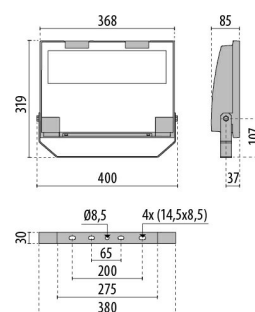

Descrizione

Proiettore LED per interni ed esterni, costituito da:

- Corpo in alluminio pressofuso verniciato polveri poliestere previo trattamento di conversione chimica superficiale ISO 9227/12944 - ISO 9223 (C5)
- Diffusore in vetro piano extrachiaro di sicurezza temprato
- Riflettori ad altissime prestazioni in alluminio 99,99%, brillantato, ossidato e privo di iridescenza
- Guarnizione in silicone antinvecchiamento
- Pressacavo antistrappo M20x1.5 per cavi Ø 10 - Ø 14 mm
- Le versioni con ottica A50/W sono realizzate con moduli LED e riflettori specificatamente studiati per contesti dove sono necessarie distribuzioni luminose con un'elevata asimmetria
- Viteria di chiusura in acciaio inox
- Clip in alluminio con molla inox, imperdibili
- Staffa in acciaio verniciata con polveri poliestere previa cataforesi
- Prodotto apribile e manutenibile
- Conforme ai CAM apparecchi per illuminazione pubblica
- Versioni con ballast dimmerabile disponibili. Contattare l'azienda
- Per altre temperature colore ed indici di resa cromatica contattare l'azienda
- Per dispositivo supplementare integrato di protezione alle sovratensioni di rete fino a 10 kV (SPD) contattare l'azienda

Dati fotometrici

Disegni tecnici

ACCESSORI OPZIONALI

GUELL CAM 2

14173502
Griglia di protezione GUELL 2

14174220
Box connessione IP 66

14173394
Supporto a parete 500 mm GUELL 1/2
Grigio metallizzato

14173494
Supporto a parete 1000 mm GUELL 1/2
Grigio metallizzato