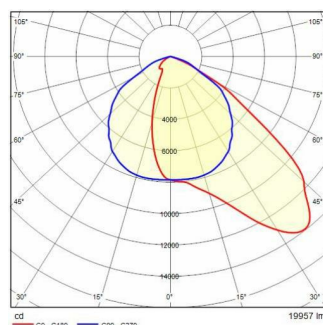

Dati fotometrici