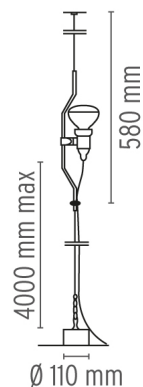

## PARENTESI DIMMER

<b>Montaggio</b>	Sospensione
<b>TIPO DI SOSPENSIONE</b>	cavo d'acciaio pavimento-soffitto
<b>Descrizione delle lampade</b>	1 x MAX 105W E27 R125 HSGSR o 1 LED 8W E27 900lm 2700K dimmer
<b>Ambiente di utilizzo</b>	Per interni
<b>Finitura</b>	Bianco, Nero, Nichel, Rosso
<b>Premi Design</b>	Compasso d'Oro 1979
<b>Descrizione tecnica</b>	Lampada a luce diretta. Il movimento verticale del corpo illuminante è ottenuto mediante lo scorrimento di un tubolare di acciaio sagomato, verniciato a liquido o nichelato, su un cavetto di acciaio teso tra il plafone e pavimento (lunghezza utile mm 4000). Testa dell'apparecchio in elastomero stampato ad iniezione di colore nero all'interno della quale è alloggiato l'interruttore dell'apparecchio. Sul cavo è presente il dimmer elettronico che consente la regolazione a step dell'intensità luminosa.

## FISICHE

<b>Alimentazione</b>	Cavo elettrico
<b>Lunghezza cavo (mm)</b>	4000
<b>Materiali di costruzione</b>	Elastomero, Acciaio
<b>Peso (kg)</b>	3.6

## DIMENSIONI

### DIMENSIONI