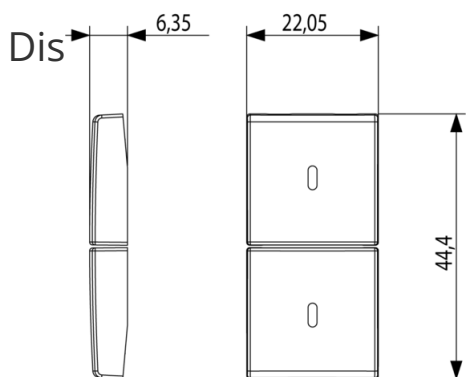

Arké: Due mezzi tasti 1M neutro pers. grigio

19751

Arké / Sistemi / Apparecchi di comando base

Due mezzi tasti 1M neutro pers. grigio

Due mezzi tasti intercambiabili personalizzabili 1 modulo neutri, grigio

Stato prodotto

3 - Prod. gestito

Q.tà minima ordine

1 NR

Video

- [Arké abita il tuo tempo](#)

Vista ingombri