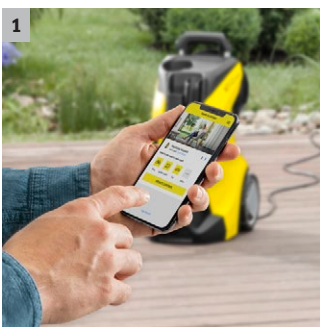

## K 7 Smart Control

con Bluetooth, App Home&Garden, modalità boost per una maggiore potenza, pistola Smart Control e lancia Multi Jet 3-in-1.

1

### 1 Connessione Bluetooth per l'applicazione Home & Garden

- L'applicazione Kärcher Home & Garden ti trasformerà in un esperto di pulizia.
- Approfittate di tutta l'esperienza Kärcher per ottenere risultati di pulizia ottimali