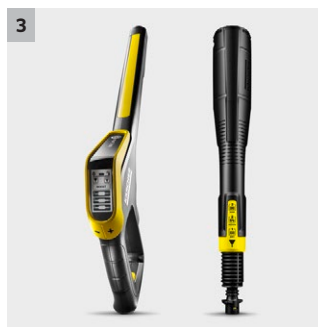

3

3 Pistola Smart Control e lancia Multi Jet 3 in 1

- Pistola con display LCD e pulsanti per la regolazione della pressione o il dosaggio del detergente.
- Il Multijet 3-in-1 rotante è composto da tre diversi ugelli per un facile cambio.