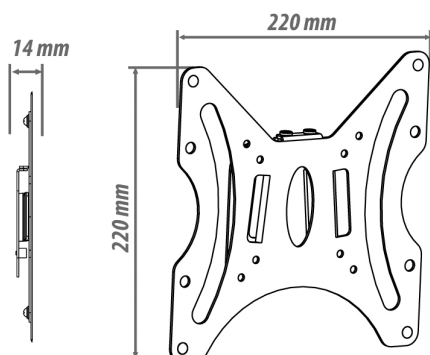

ELB-1737 SLIM

Supporto universale per FLAT-TV da 17" a 37"

codice **41828**

8 028626 418285

Imballo 24 x 23 x 3 cm
Confezione 10 pz.

VESA	75x75, 100x100, 200x100, 200x200
peso	30 Kg
dimensioni	17" - 37"
distanza muro	14 mm