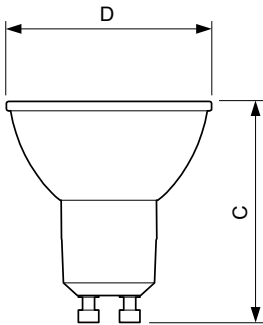

MASTER LEDspot ExpertColor MV

Controlli e regolazione del flusso

Regolabile	Solo con dimmer specifici

Meccanica e corpo

Forma lampadina	PAR16 [PAR 16pollici o 50mm]

Approvazione e applicazione

Classe di efficienza energetica	G
Adatto all'illuminazione d'accento	Yes
Consumo energetico kWh/1000 h	6 kWh
Numero di registrazione EPREL	775827

Dati del prodotto

Codice prodotto completo	871869670767800

Nome prodotto ordine	MASTER LED ExpertColor 5.5-50W GU10 927 36D
EAN/UPC - Prodotto	8718696707678
Codice d'ordine	70767800
Codice locale	MLGU105092736X
Numeratore SAP - Quantità per confezione	1
Numeratore - Confezioni per scatola esterna	10
Materiale SAP	929001347302
Peso netto SAP (Pezzo)	0,038 kg

Disegno tecnico

GU10 230V5.5W-50W345lm40D 2700K GU10 Dim

Product	D	C
MASTER LED ExpertColor 5.5-50W GU10 927 36D	50 mm	54 mm

Fotometrie

MASTER LEDspot ExpertColor MV 50W GU10 927 36D