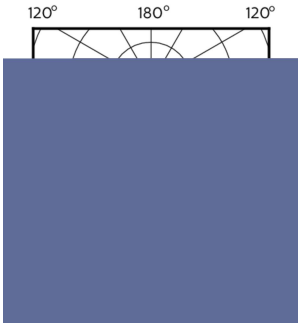

MASTER LEDspot ExpertColor MV

Fotometrie

MASTER LEDspot ExpertColor MV 50W GU10 927 36D