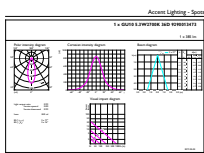

Fotometrie

MASTER LEDspot ExpertColor MV 50W GU10 927 36D