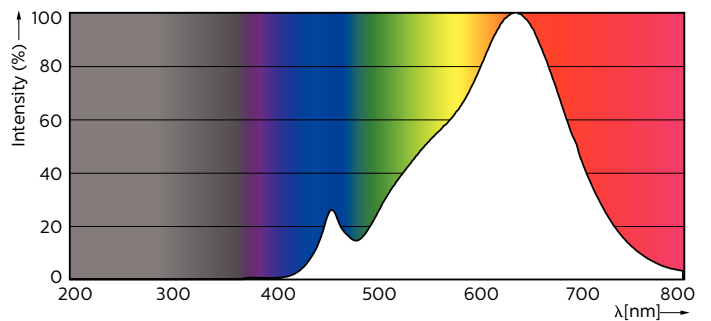

MASTER LEDspot ExpertColor MV 50W GU10 927 36D