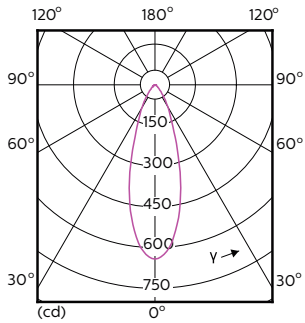

MASTER LEDspot ExpertColor MV

Fotometrie

MASTER LEDspot ExpertColor MV 35W GU10 927 36D