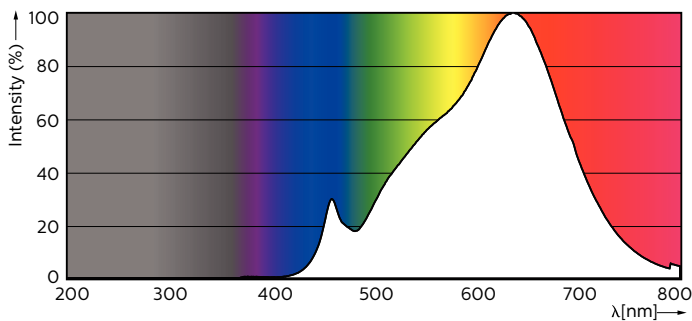

MASTER LEDspot ExpertColor MV 35W GU10 927 36D

MASTER LEDspot ExpertColor MV 35W GU10 927 36D