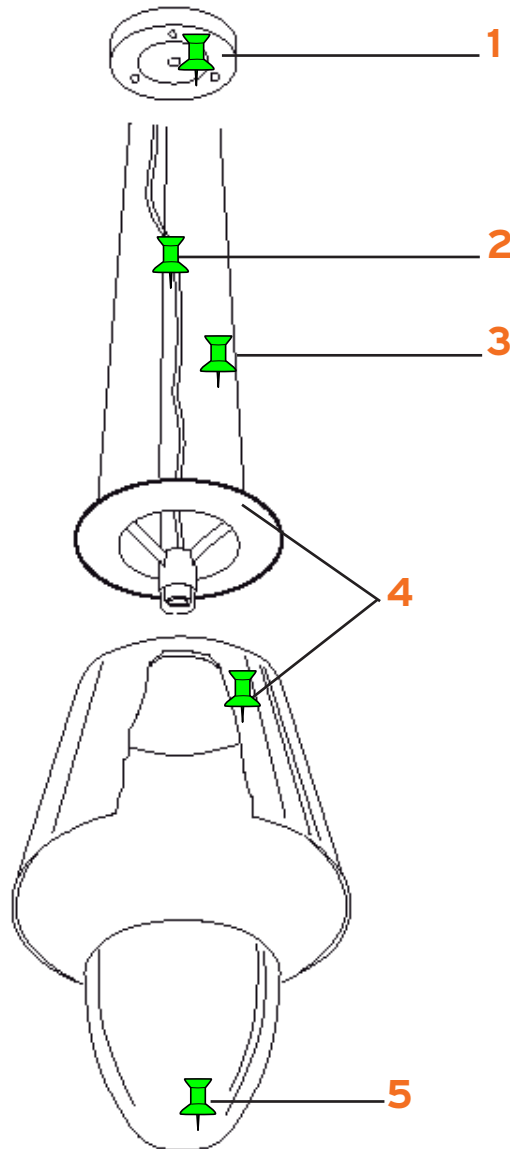

K TRIBE S2

Philippe Starck

1. Assieme rosone S2/S3 :: S2/S3 ceiling rose assembly

2. 5 metri cavo Sil/Fep 2x0.75 trasparente :: 5 metri Sil/Fep transparent cable 2x0.75

3. Cavo acciaio conf. 3 pezzi mt.4 :: Steel cable packed 3 pieces 4 mt.

4. Ass. montatura portalamпада con diff. esterno trasparente :: Lampholder wiring ass. with transparent ext. diffuser

4. Ass. montatura portalamпада con diff. esterno fumè :: Lampholder wiring ass. with fumè ext. diffuser