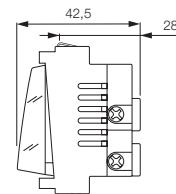

Apparecchi di comando

Pulsante unipolare in chiusura speciale

16190 .B Pulsante 1P NO 10 A 12-24 V~ (SELV), a targhetta luminosa per lampada siluro 12-24 V 3 W ø 7x37 mm - 2 moduli.
Fornito senza lampada

Pulsante unipolare in chiusura speciale

16083 .B Pulsante 1P NC 10 A 250 V~, a tirante, con 1,5 m cordone e pomello

16084 .B Pulsante 1P NO 10 A 250 V~, a tirante, con 1,5 m cordone e pomello

Pulsanti unipolari di manovra 250 V~

16101 .B Pulsante 1P NO (di marcia) 16 A

16104 .B Pulsante 1P NC (di arresto) 16 A

16107 .B Pulsante 1P NO (di marcia) 16 A con contatto ausiliario NC 16 A

16110 .B Pulsante 1P NC (di arresto) 16 A con contatto ausiliario NO 16 A