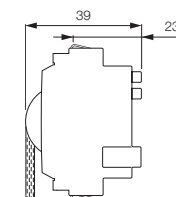

Apparecchi di comando

Pulsante unipolare in chiusura speciale

16190 .B Pulsante 1P NO 10 A 12-24 V~ (SELV), a targhetta luminosa per lampada siluro 12-24 V 3 W ø 7x37 mm - 2 moduli.
Fornito senza lampada

Pulsante unipolare in chiusura speciale

16083 .B Pulsante 1P NC 10 A 250 V~, a tirante, con 1,5 m cordone e pomello

16084 .B Pulsante 1P NO 10 A 250 V~, a tirante, con 1,5 m cordone e pomello

Pulsanti unipolari di manovra 250 V~

16101 .B Pulsante 1P NO (di marcia) 16 A

16104 .B Pulsante 1P NC (di arresto) 16 A

16107 .B Pulsante 1P NO (di marcia) 16 A con contatto ausiliario NC 16 A

16110 .B Pulsante 1P NC (di arresto) 16 A con contatto ausiliario NO 16 A