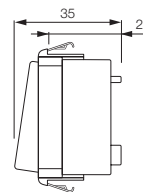

Pulsanti unipolari in chiusura 250 V~

08236 Pulsante 1P NO 10 A, simbolo campanello

08263 Pulsante 1P NO 10 A, simbolo chiave

08264 Pulsante 1P NO 10 A, simbolo luce

Caratteristiche tecniche: vedi pagina 124

Pulsanti unipolari in chiusura speciale

08270 Pulsante 1P NO 10 A 250 V~, a tirante, con 1,5 m cordone e pomello

08420 Pulsante 1P NO 10 A 12-24 V (SELV), a targhetta luminosa, per lampada siluro 12-24 V 3 W $\varnothing$ 7x37 mm - 2 moduli speciali.
Fornito senza lampada

Caratteristiche tecniche: vedi pagina 128

Pulsanti 1P - apparecchi completi di supporto e placca per scatole rotonde

08625 Pulsante 1P NO 10 A 12-24 V (SELV), a targhetta luminosa, per lampada siluro 12-24 V 3 W $\varnothing$ 7x31 mm, a scatto, finitura oro, alluminio anodizzato

08625.BR Come sopra, finitura bronzo, alluminio anodizzato

08625.N Come sopra, finitura nero, alluminio anodizzato

08625.A Come sopra, finitura avorio, resina

08625.Z Come sopra, finitura bianco, resina

Δ 08525 Pulsante 1P NO 10 A 12-24 V (SELV), a targhetta luminosa, per lampada siluro 12-24 V 3 W $\varnothing$ 7x31 mm, con viti, finitura oro, alluminio anodizzato

Δ 08525.BR Come sopra, finitura bronzo, alluminio anodizzato

Δ 08525.N Come sopra, finitura nero, alluminio anodizzato

Caratteristiche tecniche: vedi pagina 128