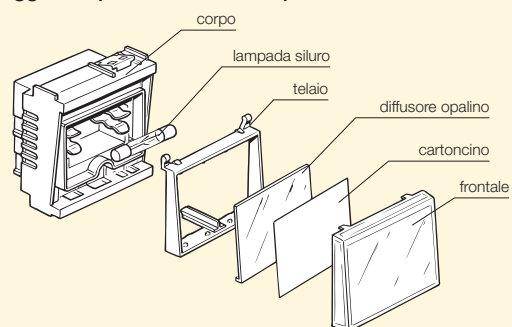

Apparecchi di comando - CARATTERISTICHE TECNICHE

Pulsante a targhetta luminosa

Apparecchio da alimentare per mezzo di trasformatore di sicurezza

Lampade siluro

Gamma e caratteristiche lampade siluro

| Articolo | Tipo | Tensione | Potenza | Dimens. | Colore |
|----------|---------|----------|---------|---------|--------|
| 07054.L | incand. | 12 V | 3 W | ø 7x37 | bianco |
| 07055.L | incand. | 24 V | 3 W | ø 7x37 | bianco |

16190 schema

Apertura tasto targhetta

Montaggio lampada e cartoncino personalizzato

Apparecchi di comando

Pulsante unipolare in chiusura speciale

16190 .B Pulsante 1P NO 10 A 12-24 V~ (SELV), a targhetta luminosa per lampada siluro 12-24 V 3 W ø 7x37 mm - 2 moduli.
Fornito senza lampada