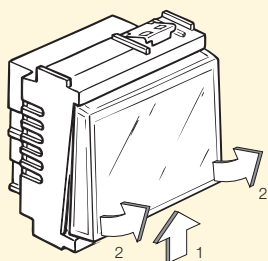

Apparecchi di comando - CARATTERISTICHE TECNICHE

Pulsante a targhetta luminosa

Apparecchio da alimentare per mezzo di trasformatore di sicurezza

Lampade siluro

Gamma e caratteristiche lampade siluro

| Articolo | Tipo | Tensione | Potenza | Dimens. | Colore |
|----------|---------|----------|---------|---------|--------|
| 07054.L | incand. | 12 V | 3 W | ø 7x37 | bianco |
| 07055.L | incand. | 24 V | 3 W | ø 7x37 | bianco |

16190 schema

Apertura tasto targhetta

Montaggio lampada e cartoncino personalizzato

Apparecchi di comando

Pulsante unipolare in chiusura speciale

16190 .B Pulsante 1P NO 10 A 12-24 V~ (SELV), a targhetta luminosa per lampada siluro 12-24 V 3 W ø 7x37 mm - 2 moduli.
Fornito senza lampada