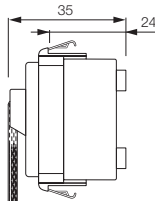

08236

08263

08264

**Pulsanti unipolari in chiusura speciale****08270** Pulsante 1P NO 10 A 250 V~, a tirante, con 1,5 m cordone e pomello**08420** Pulsante 1P NO 10 A 12-24 V (SELV), a targhetta luminosa, per lampada siluro 12-24 V 3 W \varnothing 7x37 mm - 2 moduli speciali.
Fornito senza lampada

Caratteristiche tecniche: vedi pagina 128

08270

08420

**Pulsanti 1P - apparecchi completi di supporto e placca per scatole rotonde****08625** Pulsante 1P NO 10 A 12-24 V (SELV), a targhetta luminosa, per lampada siluro 12-24 V 3 W \varnothing 7x31 mm, a scatto, finitura oro, alluminio anodizzato**08625.BR** Come sopra, finitura bronzo, alluminio anodizzato**08625.N** Come sopra, finitura nero, alluminio anodizzato**08625.A** Come sopra, finitura avorio, resina**08625.Z** Come sopra, finitura bianco, resina**Δ 08525** Pulsante 1P NO 10 A 12-24 V (SELV), a targhetta luminosa, per lampada siluro 12-24 V 3 W \varnothing 7x31 mm, con viti, finitura oro, alluminio anodizzato**Δ 08525.BR** Come sopra, finitura bronzo, alluminio anodizzato**Δ 08525.N** Come sopra, finitura nero, alluminio anodizzato