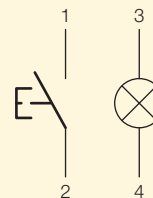

Apparecchi di comando - CARATTERISTICHE TECNICHE

Pulsante a targhetta luminosa

Apparecchio da alimentare per mezzo di trasformatore di sicurezza

Lampade siluro

Gamma e caratteristiche lampade siluro

| Articolo | Tipo | Tensione | Potenza | Dimens. | Colore |
|----------|---------|----------|---------|---------|--------|
| 07054.L | incand. | 12 V | 3 W | ø 7x37 | bianco |
| 07055.L | incand. | 24 V | 3 W | ø 7x37 | bianco |

16190 schema

Apertura tasto targhetta

Montaggio lampada e cartoncino personalizzato

Apparecchi di comando

Pulsante unipolare in chiusura speciale

16190 .B Pulsante 1P NO 10 A 12-24 V~ (SELV), a targhetta luminosa per lampada siluro 12-24 V 3 W ø 7x37 mm - 2 moduli.
Fornito senza lampada