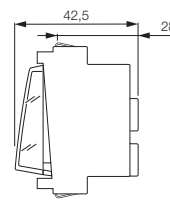

Caratteristiche tecniche: vedi pagina 128

08270

08420

**Pulsanti 1P - apparecchi completi di supporto e placca per scatole rotonde****08625** Pulsante 1P NO 10 A 12-24 V (SELV), a targhetta luminosa, per lampada siluro 12-24 V 3 W \varnothing 7x31 mm, a scatto, finitura oro, alluminio anodizzato**08625.BR** Come sopra, finitura bronzo, alluminio anodizzato**08625.N** Come sopra, finitura nero, alluminio anodizzato**08625.A** Come sopra, finitura avorio, resina**08625.Z** Come sopra, finitura bianco, resina**Δ 08525** Pulsante 1P NO 10 A 12-24 V (SELV), a targhetta luminosa, per lampada siluro 12-24 V 3 W \varnothing 7x31 mm, con viti, finitura oro, alluminio anodizzato**Δ 08525.BR** Come sopra, finitura bronzo, alluminio anodizzato**Δ 08525.N** Come sopra, finitura nero, alluminio anodizzato