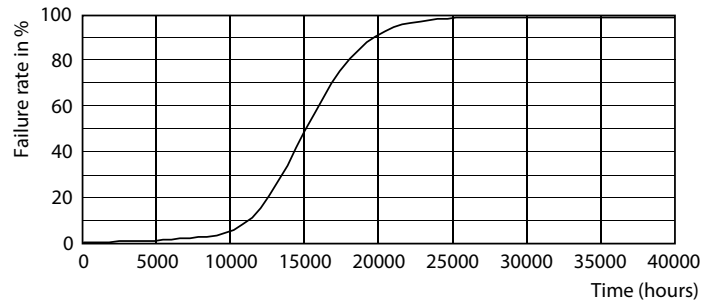

Dati del prodotto

Informazioni generali		Funzionamento e parte elettrica	
Attacco	E27 [E27]	Frequenza di ingresso	Da 50 a 60 Hz
Conformità a RoHS EU	Sì	Power (Rated) (Nom)	10,5 W
Durata nominale (Nom)	15000 h	Corrente lampada (Nom)	90 mA
Ciclo di commutazione on/off	20.000 X	Wattaggio equivalente	100 W
Riferimento di misurazione del flusso	Sphere	Tempo di avvio (Nom)	0,5 s
Dati tecnici di illuminazione		Tempo di riscaldamento al 60% luce (Nom)	0.5 s
Codice colore	840 [CCT di 4000 K]	Fattore di potenza (Nom)	0.52
Flusso luminoso (Nom)	1521 lm	Tensione (Nom)	220-240 V
Designazione colore	Bianca neutra (CW)	Temperatura	
Temperatura di colore correlata (Nom)	4000 K	Temp. massima involucro (Nom)	55 °C
Efficienza luminosa (specificata) (Nom)	144,00 lm/W	Controlli e regolazione del flusso	
Uniformità del colore	<6	Regolabile	No
Indice di resa dei colori (Nom)	80	Meccanica e corpo	
LLMF a fine durata vita nominale (Nom)	70 %	Finitura lampadina	Trasparente

Fotometrie

CLA LEDBulb ND E27

Durata

CLA LEDBulb ND E27

CLA LEDBulb ND E27