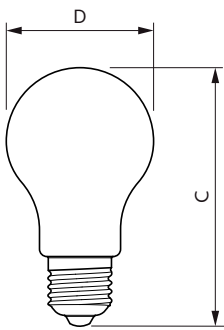

Lampade a goccia LED CorePro in vetro G

Forma lampadina	A60 [A 60mm]
Approvazione e applicazione	
Classe di efficienza energetica	D
Consumo energetico kWh/1000 h	11 kWh
Numero di registrazione EPREL	387430
Dati del prodotto	
Codice prodotto completo	871951434710600
Nome prodotto ordine	CorePro LEDBulbND10.5-100W E27A60 840CLG

EAN/UPC - Prodotto	8719514347106
Codice d'ordine	34710600
Codice locale	PHILED100840G2
Numeratore SAP - Quantità per confezione	1
Numeratore - Confezioni per scatola esterna	10
Materiale SAP	929002026292
Peso netto SAP (Pezzo)	0,028 kg

Disegno tecnico

Bulb A67 100W 1521lm 4000K E27 ND Clear