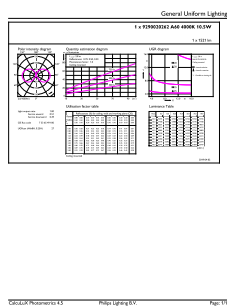

Dati del prodotto

Informazioni generali		Funzionamento e parte elettrica	
Attacco	E27 [E27]	Frequenza di ingresso	Da 50 a 60 Hz
Conformità a RoHS EU	Sì	Power (Rated) (Nom)	10,5 W
Durata nominale (Nom)	15000 h	Corrente lampada (Nom)	90 mA
Ciclo di commutazione on/off	20.000 X	Wattaggio equivalente	100 W
Riferimento di misurazione del flusso	Sphere	Tempo di avvio (Nom)	0,5 s
Dati tecnici di illuminazione		Tempo di riscaldamento al 60% luce (Nom)	0.5 s
Codice colore	840 [CCT di 4000 K]	Fattore di potenza (Nom)	0.52
Flusso luminoso (Nom)	1521 lm	Tensione (Nom)	220-240 V
Designazione colore	Bianca neutra (CW)	Temperatura	
Temperatura di colore correlata (Nom)	4000 K	Temp. massima involucro (Nom)	55 °C
Efficienza luminosa (specificata) (Nom)	144,00 lm/W	Controlli e regolazione del flusso	
Uniformità del colore	<6	Regolabile	No
Indice di resa dei colori (Nom)	80	Meccanica e corpo	
LLMF a fine durata vita nominale (Nom)	70 %	Finitura lampadina	Trasparente

Lampade a goccia LED CorePro in vetro G

Forma lampadina	A60 [A 60mm]
Approvazione e applicazione	
Classe di efficienza energetica	D
Consumo energetico kWh/1000 h	11 kWh
Numero di registrazione EPREL	387430
Dati del prodotto	
Codice prodotto completo	871951434710600
Nome prodotto ordine	CorePro LEDBulbND10.5-100W E27A60 840CLG

Disegno tecnico

Bulb A67 100W 1521lm 4000K E27 ND Clear

Product	D	C
CorePro LEDBulbND10.5-100W E27A60 840CLG	60 mm	104 mm

Fotometrie

CLA LEDBulb ND E27_

CLA LEDBulb ND E27

Lampade a goccia LED CorePro in vetro G