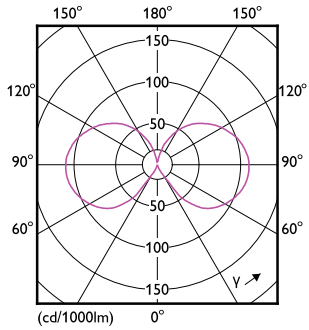

Lampade a goccia LED CorePro in vetro G

Fotometrie

CLA LEDBulb ND E27