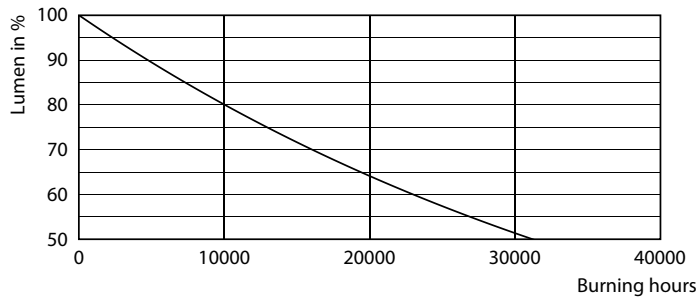

Durata

CLA LEDBulb ND E27