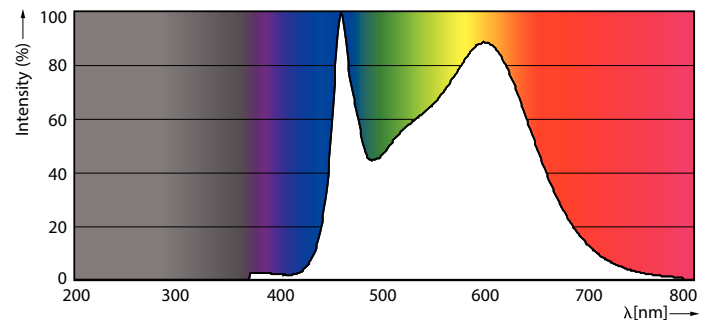

CLA LEDBulb ND E27