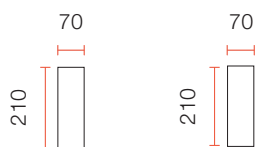

8418.108

8418.108

341

361

680

682

670

363

364

365

366

Codice Code Code	Parte elettrica Electrical part Leuchtmittel	Potenza Power Leistung	Tensione Tension Spannung	Flusso luminoso Light output Lumen	Classe Safety class Schutzklasse
8418.108.35.CT	2xGU10  L70mm Ø50	MAX 2x50 W	240 V	/	
8418.108.54.00.9	2xG9  L70 mm	MAX 2x33 W	240 V	/	
IP 20	