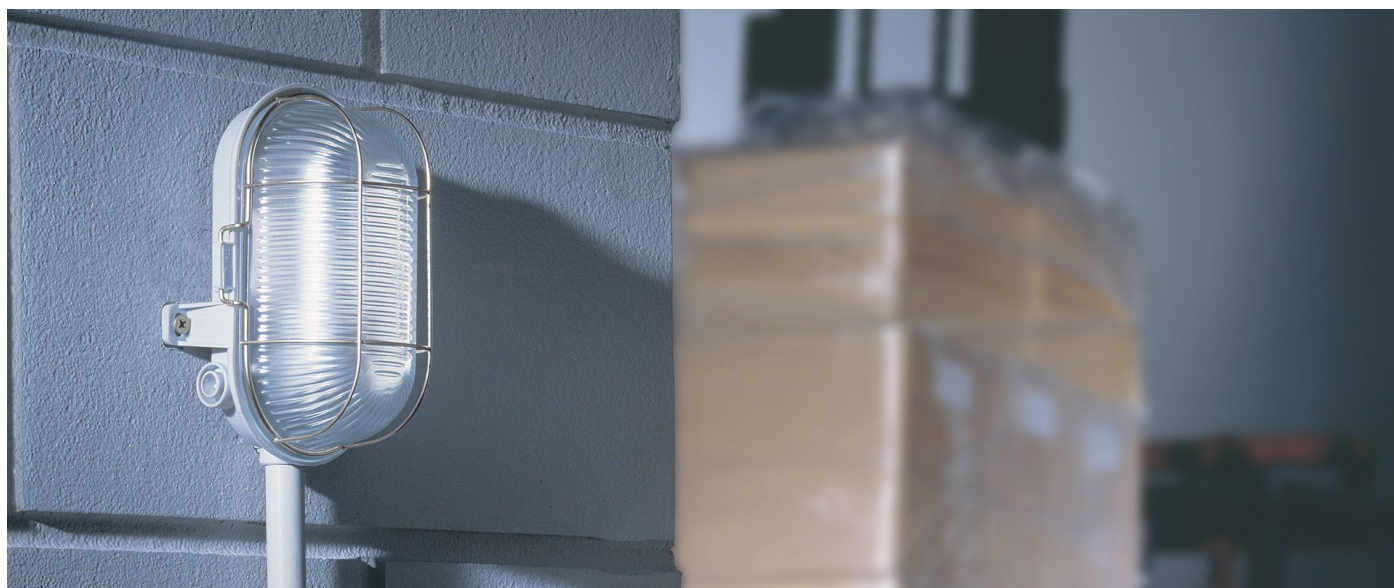

Tartaruga ovale 3 entrate 170 mm

LB41224

LOMBARDO

Informazioni tecniche:

Installazione:	Parete, Soffitto
Finitura:	Grigio Ral 7035 da stampaggio
Tipo di diffusore:	Vetro trasparente
Tipo lampada:	Lamp
CRI:	>80
Rischio fotobiologico:	RG0
Tipo di attacco lampadina:	E27
Lamp max:	1x60
Classe di isolamento:	CL.II
Grado di protezione:	IP 44
Resistenza alla rottura:	IK 06 1J xx3
Marchi di Conformità:	  CE UK

Base in poliammide. Gabbia in metallo zincato.
Predisposizione triplo ingresso tubo 16/20 mm.
Lampade dim. max: E27 120 mm Ø 45 mm

Tartaruga ovale 3 entrate 170 mm

LB41224

LOMBARDO

Lombardo S.r.l.

Via Pizzigoni 3, Villongo (BG) - 24060 - Italy - T 0039 035 939 411 - F 0039 035 939 496 - E info@lombardo.it