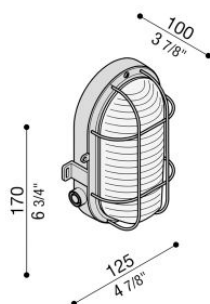

Tartaruga ovale 3 entrate 170 mm

LB41224

LOMBARDO

Informazioni tecniche:

Installazione:	Parete, Soffitto
Finitura:	Grigio Ral 7035 da stampaggio
Tipo di diffusore:	Vetro trasparente
Tipo lampada:	Lamp
CRI:	>80
Rischio fotobiologico:	RG0
Tipo di attacco lampadina:	E27
Lamp max:	1x60
Classe di isolamento:	CL.II
Grado di protezione:	IP 44
Resistenza alla rottura:	IK 06 1J xx3
Marchi di Conformità:	  CE UK

Base in poliammide. Gabbia in metallo zincato.
Predisposizione triplo ingresso tubo 16/20 mm.
Lampade dim. max: E27 120 mm Ø 45 mm

Tartaruga ovale 3 entrate 170 mm

LB41224

LOMBARDO

Lombardo S.r.l.

Via Pizzigoni 3, Villongo (BG) - 24060 - Italy - T 0039 035 939 411 - F 0039 035 939 496 - E info@lombardo.it