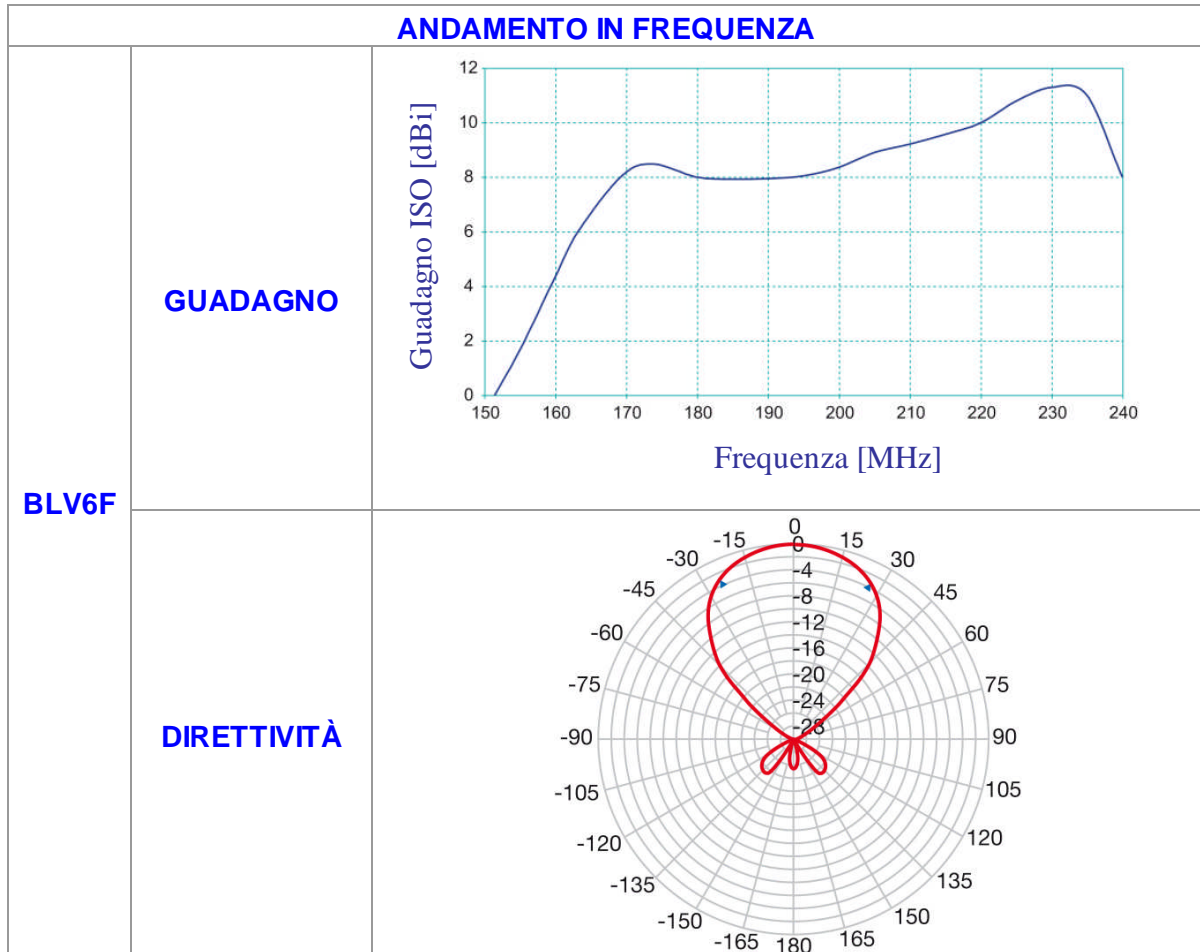

Fracarro Radioindústrié S.p.A.
via Cazzaro, 3
31033 Castelfranco Veneto (TV)
Italy
tel. +39 0423 7361
fax +39 0423 736220
www.fracarro.com
info@fracarro.com

Fracarro (UK) Ltd
Unit A.
Ibex House, Keller Close
Kiln Farm, Milton Keynes.
MK11 3LL
UK
Tel. +44(0)1908 571571
Fax +44(0)1908 571570

Fracarro Ibérica
Polígono Táctica "Ciudad
de los negocios"
C/2A, nº 4 - 46980
Paterna - Valencia
Tel. +34/961340104
Fax. +34/961340691

Fracarro France S.A.S.
7/14 rue du Fossé Blanc
Bâtiment C1
92622 Gennevilliers Cedex
France
Tel. +33 1 47283400
Fax +33 1 47283421

Fracarro Tecnologia e
Antenas de Televisão Lda
Rua Alexandre Herculano, nº1-1ºB
Edifício Central Park
2795-242 Linda-a-Velha
Portugal
Tel.: +351214156800
Fax: +351214156809