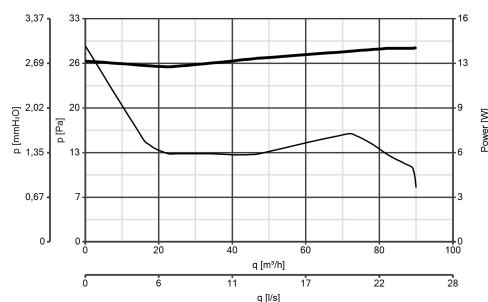

Scheda Tecnica

CODICE 11202

M 100/4" LL

Aspiratori elicoidali da muro

Certificazioni

IMQ Performance

DATI TECNICI E PRESTAZIONALI

| | | | |
|---------------------------------|------------|--|---------|
| Corrente assorbita max (A) | 0,1 | Temp. ambiente max funzionamento continuativo (°C) | 50 |
| Diametro Nominale Condotto (mm) | 100 | Tensione (V) | 230-240 |
| Frequenza (Hz) | 50 | Portata max (l/s) | 25 |
| Grado Protezione IP | X4 | Portata max (m ³ /h) | 90 |
| Isolamento | II° classe | Pressione max (mmH2O) | 3 |
| Ø Scarico (mm) | 99 | Pressione max (Pa) | 29 |
| Peso (Kg) | 0,6 | Pressione Sonora Lp [dB (A)] 3m | 37,5 |
| Potenza assorbita max (W) | 18 | RPM | 2300 |

DIMENSIONI

| | |
|----------------------|------|
| Dimensione A (mm) | 159 |
| Dimensione B (mm) | 160 |
| Dimensione C (mm) | 100 |
| Dimensione D (mm) | 47 |
| Dimensione E (mm) | Ø 99 |
| Etichetta Energetica | NO |

Scheda Tecnica

CODICE 11202

M 100/4" LL

Aspiratori elicoidali da muro

DESCRIZIONE

- Costruzione in resina plastica resistente all'invecchiamento riconducibile all'esposizione al sole ("UV resistant").
- Diametro nominale 100 mm.
- Motore termicamente protetto, con albero su supporti con cuscinetti a sfere (LL), abbinato ad una girante elicoidale in materiale

- termoplastico con pale a profilo alare.
- Portata massima 90 m³/h.
- Sicurezza e prestazioni certificate IMQ e IMQ PERFORMANCE
- Controllabile in velocità mediante regolatore Vortice.

CURVE

ACCESSORI

SCNRB
SCAT.COM.NON
REV.INCASSO
Codice 12971