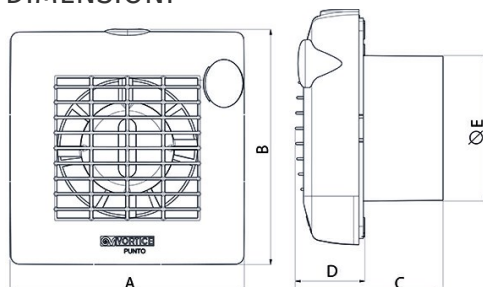

Scheda Tecnica

CODICE 11202

M 100/4" LL

Aspiratori elicoidali da muro

Certificazioni

IMQ Performance

DATI TECNICI E PRESTAZIONALI

| | | | |
|---------------------------------|------------|--|---------|
| Corrente assorbita max (A) | 0,1 | Temp. ambiente max funzionamento continuativo (°C) | 50 |
| Diametro Nominale Condotto (mm) | 100 | Tensione (V) | 230-240 |
| Frequenza (Hz) | 50 | Portata max (l/s) | 25 |
| Grado Protezione IP | X4 | Portata max (m ³ /h) | 90 |
| Isolamento | II° classe | Pressione max (mmH2O) | 3 |
| Ø Scarico (mm) | 99 | Pressione max (Pa) | 29 |
| Peso (Kg) | 0,6 | Pressione Sonora Lp [dB (A)] 3m | 37,5 |
| Potenza assorbita max (W) | 18 | RPM | 2300 |

DIMENSIONI

| | |
|----------------------|------|
| Dimensione A (mm) | 159 |
| Dimensione B (mm) | 160 |
| Dimensione C (mm) | 100 |
| Dimensione D (mm) | 47 |
| Dimensione E (mm) | Ø 99 |
| Etichetta Energetica | NO |

Scheda Tecnica

CODICE 11202

M 100/4" LL

Aspiratori elicoidali da muro

DESCRIZIONE

- Costruzione in resina plastica resistente all'invecchiamento riconducibile all'esposizione al sole ("UV resistant").
- Diametro nominale 100 mm.
- Motore termicamente protetto, con albero su supporti con cuscinetti a sfere (LL), abbinato ad una girante elicoidale in materiale