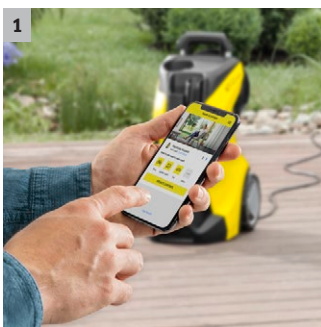

K 2 Power Control

Idropulitrice con App Home&Garden, che fornisce supporto e consigli di pulizia per risultati ottimali. Ideale per biciclette, attrezzi da giardino o mobili da giardino.

1 Applicazione per la casa e il giardino

- L'applicazione Kärcher Home & Garden ti trasformerà in un esperto di pulizia.
- Approfittate di tutta l'esperienza Kärcher per ottenere risultati di pulizia ottimali

2 Pistola e lancia con Quick Connect

- Basta inserire e girare - sono disponibili due diverse lance.
- Impostazione ottimale della pressione: selezione di 3 livelli di pressione, oltre al livello del detersivo.

3 Impugnatura telescopica regolabile in altezza

Dotazione

Pistola Alta Pressione	G 120 Q	
Lancia Vario Power	-	
Cliccare lancia Vario Power	■	
Ugello rotante	■	
Tubo alta pressione	m	5
Attacchi Quick Connect	■	
Applicazione detergente tramite	Aspirazione	
Filtro idrico integrato	■	
Raccordo tubo da giardino da 3/4"	■	
Impugnatura telescopica	■	
■ Incluso nella consegna		