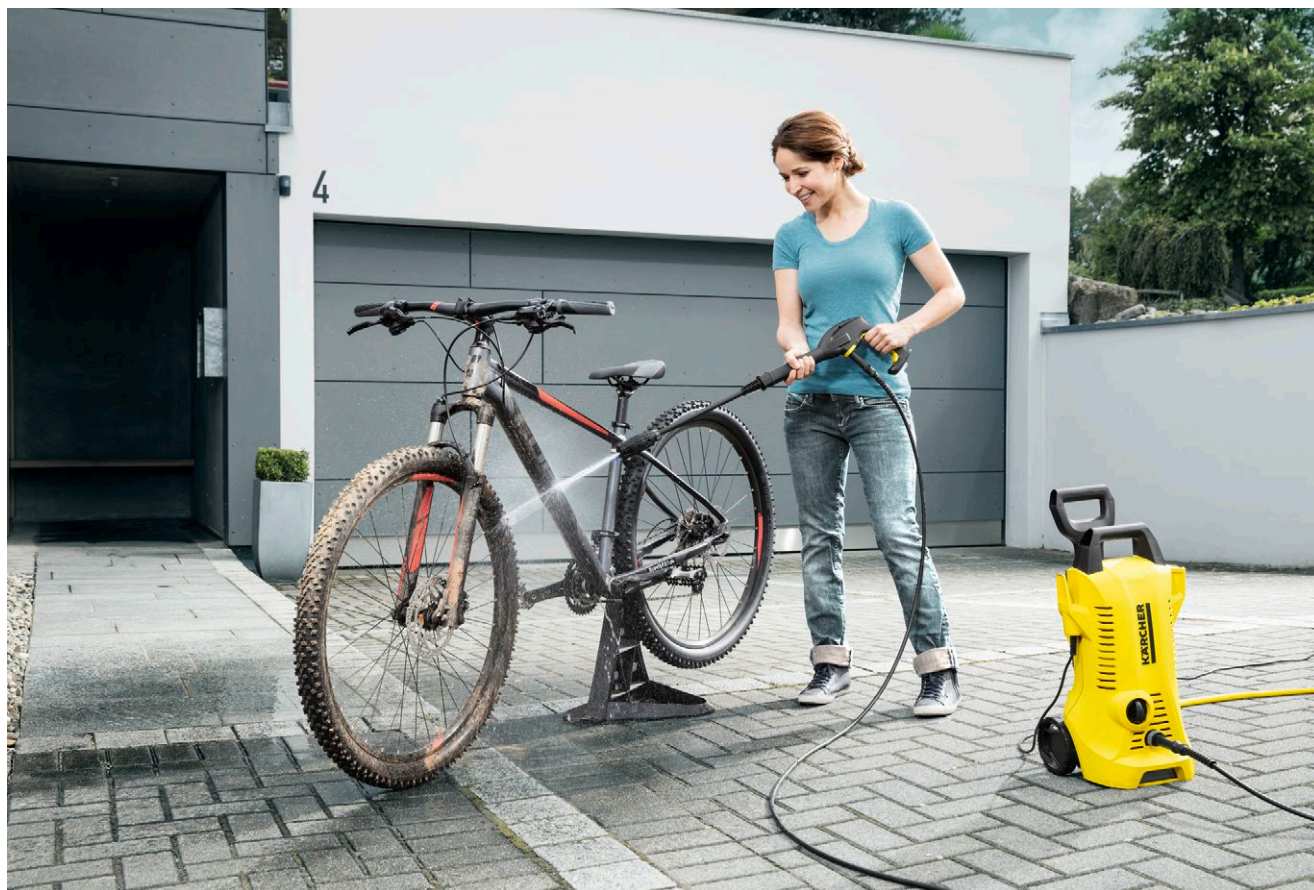

K 2 Power Control

Idropulitrice con App Home&Garden, che fornisce supporto e consigli di pulizia per risultati ottimali. Ideale per biciclette, attrezzi da giardino o mobili da giardino.

1 Applicazione per la casa e il giardino

- L'applicazione Kärcher Home & Garden ti trasformerà in un esperto di pulizia.
- Approfittate di tutta l'esperienza Kärcher per ottenere risultati di pulizia ottimali

2 Pistola e lancia con Quick Connect

- Basta inserire e girare - sono disponibili due diverse lance.
- Impostazione ottimale della pressione: selezione di 3 livelli di pressione, oltre al livello del detersivo.

3 Impugnatura telescopica regolabile in altezza

- Si allunga per agevolare lo spostamento
- Si abbassa completamente una volta terminato il lavoro. Salva spazio.

4 Tubo flessibile di aspirazione integrato

- Per un'applicazione rapida e comoda del detersivo
- Facile da usare. Tubo di aspirazione per l'utilizzo di detersivi.