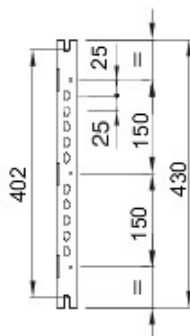

Accessori e complementi tecnici per quadri distribuzione e automazione serie 46.

Montaggio	Rapido Fast & Easy	Altezza	1 e 2 Moduli
Per quadri BxH (mm)	405x500	Adatto per	46QP - 46QM - 46QX
Codice Electrocod	0303		

DIMENSIONALE

GEWISS S.p.A. Via A. Volta, 1
24069 Cenate Sotto - Bergamo - Italy
tel. +39 035 94 61 11 fax +39 035 94 69 09

www.gewiss.com
sat@gewiss.com
aggiornamento del 30/06/2021

Dati, misure, disegni e foto sono riportati a mero titolo informativo e aggiornati al . Potranno essere modificati in ogni momento.