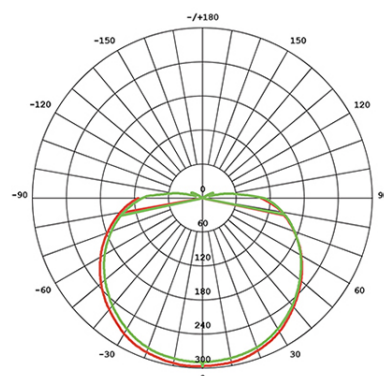

APPLIQUE LED 20W 4000K

serie: PETUNIA

Art. 99420/16

EAN 8020588955112

Colore: Grigio

Lampada da parete in alluminio pressofuso.
 Luce diretta con diffusore in resina opalina.
 Finiture colori: bianco gofrato e grigio antracite gofrato.
 Illuminazione a LED 230V con alimentatore integrato.
 Consumo: 20W.
 Resa: 200W.
 Risparmio energetico: 88%
 Flusso luminoso: 1700 lumen.
 Temperatura di colore: 4000°K. Luce naturale.
 Alimentazione: 230V.
 Grado di protezione: IP54

Height	Eavg, Emax	Angle: 156.22deg	Diameter
1m	13.36, 296.21x		950.03cm
2m	3.340, 74.051x		1900.05cm
3m	1.484, 32.911x		2850.08cm
4m	0.8349, 18.511x		3800.10cm
5m	0.5343, 11.051x		4750.13cm

UNIT: cd
 V 0.0DEG PLAN, 157.7
 H 0.0DEG PLAN, 156.3