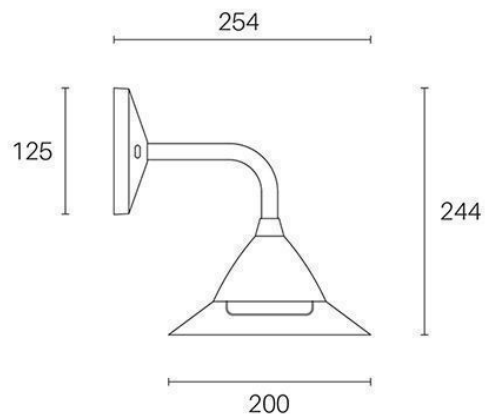

APPLIQUE LED 20W 4000K

serie: PETUNIA

Art. 99420/16

EAN 8020588955112

Colore: Grigio

Lampada da parete in alluminio pressofuso.
 Luce diretta con diffusore in resina opalina.
 Finiture colori: bianco gofrato e grigio antracite gofrato.
 Illuminazione a LED 230V con alimentatore integrato.
 Consumo: 20W.
 Resa: 200W.
 Risparmio energetico: 88%
 Flusso luminoso: 1700 lumen.
 Temperatura di colore: 4000°K. Luce naturale.
 Alimentazione: 230V.
 Grado di protezione: IP54

Height	Eavg, Emax	Angle: 156.22deg	Diameter
1m	13.36, 296.21x		950.03cm
2m	3.340, 74.051x		1900.05cm
3m	1.484, 32.911x		2850.08cm
4m	0.8349, 18.511x		3800.10cm
5m	0.5343, 11.051x		4750.13cm

UNIT: cd
 V 0.0DEG PLAN, 157.7
 H 0.0DEG PLAN, 156.3