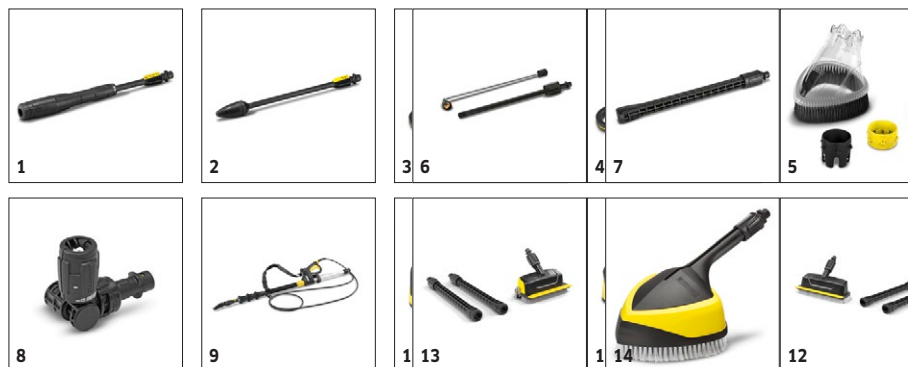

K 5 POWER CONTROL

1.324-550.0

KÄRCHER

		Codice prodotto					Prezzo	Descrizione	
Lance									
VPS Middle verpackt	1	2.642-725.0						Lancia Vario Power per idropulitrici nelle classi da K 4 a K 5. Regolabile in modo continuo dal getto di detergente a bassa pressione al getto ad alta pressione, semplicemente ruotando la lancia.	■
Ugello rotante Middle verpackt	2	2.642-728.0						Sabbiatrice con potente ugello rotante centrale per idropulitrici Kärcher nelle classi K 4 e K 5. Per sporco particolarmente ostinato come quello su superfici coperte di muschio o intemperie.	■
Lancia telescopica TLA 4	3	2.644-190.0						Pulizia semplice in ogni punto: la lancia telescopica raggiunge facilmente le zone di difficile accesso grazie alla sua cerniera regolabile a 180°.	□
TLA 4 + Facade cleaner (Bundle)	4	2.644-249.0						Set composto dalla lancia telescopica TLA 4 e dall'accessorio per la pulizia di facciate e vetri. Per una facile pulizia di oggetti di difficile accesso, come le facciate delle case o le verande.	□
Protezione antispruzzi	5	2.642-706.0						La protezione antispruzzo trasparente per idropulitrici di classe K 2 a K 7 protegge l'operatore e l'area circostante dall'acqua nebulizzata. Ideale per la pulizia di angoli e bordi.	□
Lancia angolata	6	2.638-817.0						Lancia angolata extra lunga, ad es. per la pulizia dei canali.	□
Prolunga lancia 0,5 m	7	2.643-240.0						Allunga la lancia fino a 0,4 mt. Per pulire tutte le aree difficili da raggiungere. Utilizzabile con tutti gli accessori Kärcher.	□
Mini lancia Vario Power 360° JS 160	8	2.643-254.0						Mini Lancia Vario Power 360°. La mini lancia Vario Power permette di regolare la pressione del getto con semplice torsione dell'accessorio e di regolarne la posizione grazie al giunto a 360°. Ottime per le aree difficili da raggiungere e strette.	□
Prolunga telescopica 4m	9	2.642-347.0						Prolunga da 4m con impugnatura a spallaccio.	□
Lavasuperfici									
Lavasuperfici T 7 Plus	10	2.644-074.0						Lavasuperfici T 7 Plus: per la pulizia di ampie superfici, arriva fino ai bodi e negli angoli. Per una pulizia efficace e senza spruzzi.	□
Lavasuperfici T 5	11	2.644-084.0						Lavasuperfici T 5: per una pulizia rapida ed efficiente di grandi aree esterne, senza spruzzi.	□
PS 30 Powerschrubber Flächenreiniger	12	2.644-123.0						La lavasciuga PS 30, con i suoi tre ugelli ad alta pressione integrati, rimuove potentemente lo sporco ostinato da varie superfici, risparmiando tempo. Ideale per scale e bordi. Include lama per tergilavaggio integrata per rimuovere l'acqua sporca.	□
PS 30 Plus	13	2.644-212.0						Spazzolone Lavasuperfici PS 30: rimuove lo sporco più ostinato da ogni tipo di superficie grazie ai 3 ugelli ad alta pressione integrati. L'ugello laterale girevole consente di pulire tutti gli angoli e i bordi senza sforzo.	□
Spazzole									
WB 150 spazzola power	14	2.643-237.0						Forte e delicata per la pulizia perfetta di superfici come ad esempio veicoli, vetri, serre garage, tapparelle, imposte ecc... L'azione efficiente del getto ad alta pressione e della pressione manuale della spazzola è rapida, perciò la nuova spazzola morbida universale WB 150 ha bisogno di meno energia, meno acqua e risparmia fino al 30% del vostro tempo.	□