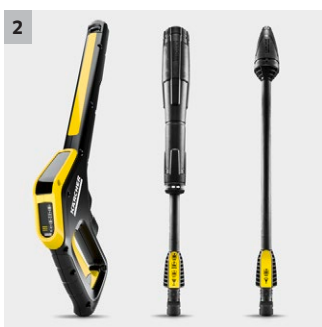

## K 5 Power Control

Per un controllo ancora maggiore: idropulitrice K 5 Power Control con App Home&Garden, pistola Power Control, lancia Vario Power e sistema Kärcher Plug 'n' Clean.

## K 5 Power Control

- Pistola Power Control con display del livello di pressione
- Molto stabile grazie al baricentro basso, la base ampia e la guida tubo.
- Motore raffreddato ad acqua molto efficiente