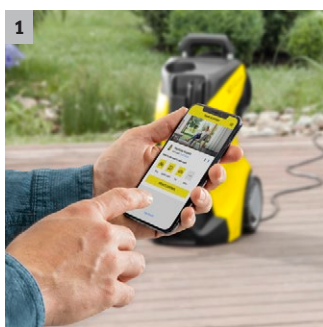

## K 5 Power Control

Per un controllo ancora maggiore: idropulitrice K 5 Power Control con App Home&Garden, pistola Power Control, lancia Vario Power e sistema Kärcher Plug 'n' Clean.

### 2 Pistola Power Control e lance con Quick Connect

- L'impostazione ottimale per ogni superficie. 3 stadi di pressione e uno di pulizia.
- Controllo completo: il display manuale mostra le impostazioni effettuate.

## K 5 Power Control

- Pistola Power Control con display del livello di pressione
- Molto stabile grazie al baricentro basso, la base ampia e la guida tubo.
- Motore raffreddato ad acqua molto efficiente