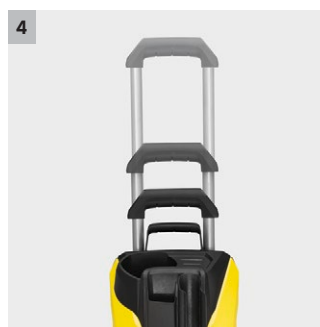

1 Applicazione per la casa e il giardino

- L'applicazione Kärcher Home & Garden ti trasformerà in un esperto di pulizia.
- Approfittate di tutta l'esperienza Kärcher per ottenere risultati di pulizia ottimali

2 Pistola Power Control e lance con Quick Connect

- L'impostazione ottimale per ogni superficie. 3 stadi di pressione e uno di pulizia.
- Controllo completo: il display manuale mostra le impostazioni effettuate.

3 Plug 'n' Clean - il sistema di pulizia Kärcher

- Innovativo dispositivo di inserimento per bottiglie di detergente Kärcher.
- Per un'applicazione rapida e comoda del detergente

4 Impugnatura telescopica in alluminio di alta qualità

- Può essere adattato a diverse altezze.
- L'altezza del manico telescopico può essere modificata tirando.