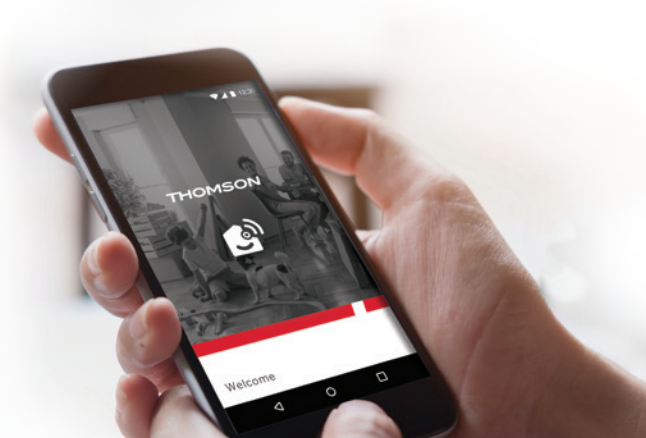

 WORKS WITH  
amazon alexa

 Available on the  
App Store

 Free available on  
Google Play

Design robusto con metallo per resistere alle condizioni esterne

Potente illuminazione 3 zone

Riconoscimento della sagoma per una maggiore affidabilità e per evitare rilevamenti inopportuni

## SEMPLICE E POLIVALENTE

- Telecamera Wi-Fi installata e controllata direttamente tramite l'app gratuita Thomson per smartphone Android e iOS.

- Controllo dell'orientamento della telecamera a distanza grazie ai motori.