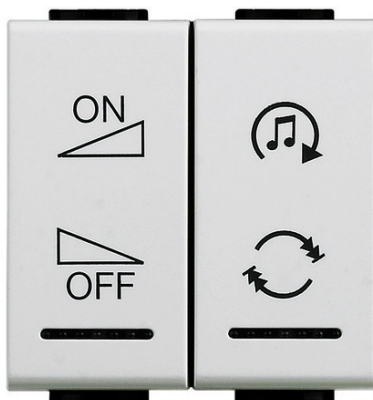

BTICINO > Sistemi per edifici residenziali > My Home > Automazione Luci e Tapparelle

N4911AIN

Copritasto Livinglight a 2 funzioni con lente illuminabile - con serigrafia ON OFF regolazione - 1 modulo - bianco.

Caratteristiche tecniche

Moduli	1
Serie	MyHome
Colore	bianco light

Documentazione

[Guida MyHOME](#)

I prodotti qui riportati sono costruiti a regola d'arte in materia di sicurezza elettrica ai sensi delle Leggi N°186 del 01/03/1968 e N°791 18/10/1977 e, se installati e utilizzati in modo corretto, conformemente alla loro destinazione e sottoposti a manutenzione non difettosa, salvaguardano la sicurezza delle persone, degli animali domestici e dei beni. Gli apparecchi a catalogo che sono soggetti ai requisiti della direttiva Comunitaria sulla Compatibilità Elettromagnetica (2004/108/CE) sono marchiati "CE". Sono inoltre marchiati "CE" tutti gli apparecchi per cui può essere applicata la direttiva Bassa Tensione (2006/95/CE che ha sostituito la 73/23/CEE). I prodotti Bticino certificati con il marchio IMQ (Istituto italiano del Marchio di Qualità) sono inoltre conformi ai requisiti delle norme elaborate dal Comitato Elettrotecnico Italiano (CEI). Sulla base di quanto sopra tali prodotti sono da ritenersi conformi alle prescrizioni del Decreto Ministeriale n°37 del 22/01/2008.