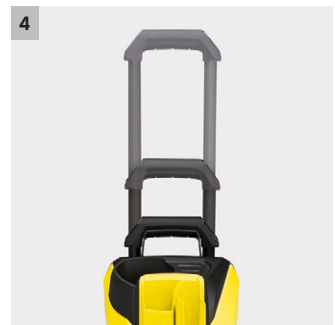

K 4 Power Control Home

Idropulitrice con pistola Power Control e lance. Grazie all' App Home&Garden, è possibile ricevere supporto e consigli di pulizia per risultati ottimali. Kit per la casa incluso.

- Si allunga per agevolare lo spostamento
- Si abbassa completamente una volta terminato il lavoro. Salva spazio.

K 4 Power Control Home

- Pistola Power Control con display del livello di pressione
- Molto stabile grazie al baricentro basso, la base ampia e la guida tubo.
- Motore raffreddato ad acqua molto efficiente