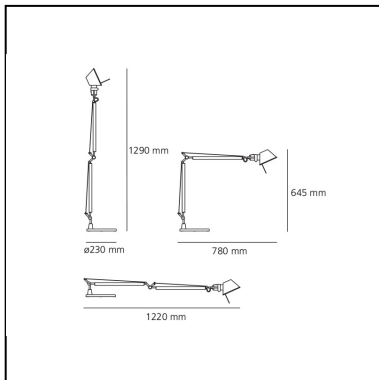

Tolomeo tavolo LED 2700K - Corpo Lampada

Michele De Lucchi
Giancarlo Fassina

IP20   CE

LUMINAIRE

- Watt : **10W**
- Tensione di alimentazione: **24V**
- Flusso luminoso emesso: **593lm**
- CCT: **2700K**
- Efficiency: **70%**
- Efficacy: **59.30lm/W**
- CRI: **90**
- Dimmer Typology: **Microswitch Dimmer**

Note

Supporto intercambiabile: base, morsetto, perno fisso o doppio che permette di montare due corpi lampada indipendenti. La lampada completa è composta da corpo lampada + accessori

DESCRIZIONE

Utilizzando la tecnologia Led l'attenzione va posta non solo al consumo di energia e all'efficienza luminosa, ma soprattutto alla qualità e quantità della distribuzione della luce. Infatti il vantaggio del Led è che emette il 100% di flusso luminoso nell'emisfero diretto, annullando dispersioni e sprechi in altre direzioni. Questo significa che per ottenere sul piano di lavoro un illuminamento di 1250lux, con una sorgente incandescente è necessaria una potenza di 100W, mentre con una sorgente Led sono sufficienti 10W, con un risparmio del 90% di energia elettrica. Materiali: base e struttura a bracci mobili in alluminio lucidato; diffusore in alluminio anodizzato opaco o alluminio brillantato; snodi e supporti in alluminio brillantato. Sistema di equilibratura a molle. 5 Led diretti. Codice riferito solo al corpo lampada.

CODICE PRODOTTO: A0048W00

CARATTERISTICHE

- Codice articolo: **A0048W00**
- Colore: **Alluminio**
- Installazione: **Tavolo**
- Materiale: **alluminio, acciaio**
- Serie: **Design Collection**
- design by: **Michele De Lucchi, Giancarlo Fassina**

DIMENSIONI

- Lunghezza: **cm 78**
- Altezza: **cm 64.5**
- Diametro base: **cm 23**
- Estensione massima in altezza: **cm 129**
- Estensione massima in larghezza: **cm 122**
- Resistenza all'impatto: **N/D**
- Prova del filo incandescente: **N/D°**