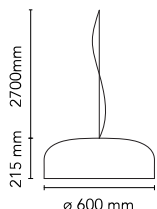

Smithfield Suspension Pro dimmable DALI

di Jasper Morrison , 2009

Lampada a sospensione con luce diretta. Corpo in alluminio. Disponibile nelle versioni bianca, nera con finitura lucida, nera opaca, rosso, verde e MUD. Diffusore stampato a iniezione in metacrilato opalino. Attacco a soffitto in acciaio con cavo di sospensione in acciaio. Cavo elettrico a 5 poli con doppio isolamento in PTFE (fluoro polimero), lunghezza utile 2700 mm. Control DALI dimmable.

Lunghezza del cavo 2700 mm

Materiali Alluminio, Metacrilato

Colori	● F1369035 Dali - Rosso
	● F1369039 Dali - Verde
	● F1369031 Dali - Nero
	● F1369030 - Nero Lucido
	● F1369009 - Bianco
	● F1369021 - Mud