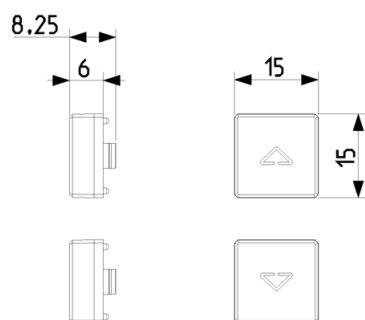

Stato prodotto

3 - Prod. gestito

Q.tà minima ordine

1 NR

Disegni

Vista ingombri

Vista posteriore

Vista 3D

Dati tecnici

- **Gruppo:** gamme di interruttori/connettori per imp
- **Classe:** Pulsante
- **Composizione:** altri
- **Esecuzione:** tasto singolo
- **Tipo di comando:** pulsante
- **Contatti:** altri
- **Numero di poli:** 2
- **Contatto di feedback:** No
- **Numero di bascule di azionamen:** 1
- **Numero dei moduli (per costruz):** 1
- **Con illuminazione:** Sì
- **Tipo di montaggio:** incassato
- **Tipo di fissaggio:** bloccare in posizione
- **Materiale:** plastica
- **Qualità del materiale:** materiale termoplastico
- **Trattamento superficiale:** verniciato
- **Finitura della superficie:** opaco
- **Colore:** bianco
- **Codice RAL (simile):** 9016
- **Trasparente:** No
- **Casella di testo/superficie di:** Sì
- **Corrente di dimensionamento:** 10,00 A
- **Altezza dell'apparecchio:** 15,00 mm