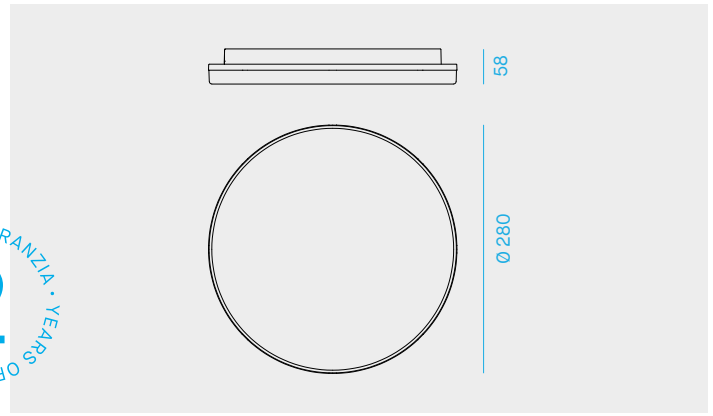

PLDR28 EMERGENCY

Code	Nominal/lm	Real/lm	System/W	CCT	Beam	Driver
PLDR28/3K/EM	2150	1855	17	3000K	110°	on-off
PLDR28/4K/EM	2400	2070	17	4000K	110°	on-off

2 ANNI DI GARANZIA • YEARS OF WARRANTY

Plafoniera LED tonda per installazione a plafone e a parete.

Round LED fitting for ceiling and wall-mounted installation.

Luminaire LED rond pour installation au plafond et au mur.

Runde LED-Fassung für Decken- und Wandmontage.

LED 2835

2835 LED.

LED 2835

2835 LED.

Lifetime 30.000h (rendimento 70%).

Lifetime 30.000h (70% lumen maintenance).

Durée de vie 30.000h (rendement 70%).

Lebensdauer 30.000Std. (Lichtstrom 70%).

Corpo in policarbonato bianco e diffusore opale.

White polycarbonate body, opal diffuser.

Corps en polycarbonate blanc et diffuseur opale.

Weisses PC-Gehäuse, opaker Diffusor.

Kit emergenza integrato. Durata 3 ore. Potenza e flusso luminoso al 10%. Pulsante test integrato. Fusibile di protezione contro le sovratensioni.