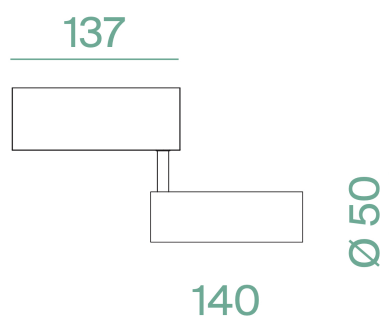

KLIK KLAK PROIETTORE

SISTEMA MAGNETICO Un sistema completo che si inserisce in maniera minimale negli spazi. Declinabile in diverse tipologie di installazione (incasso a raso, a soffitto ed a sospensione).

Disegni tecnici

Tutte le misure sono espresse in mm

Code	41112
Finishing	Bianco - White
Watt	10W
Lumen	749
Watt light source	8W
Lumen light source	900
Beam	36°
Kelvin	3000K
Led	CREE
Cri	>90
Pf	>0,5
Sdcm	<3