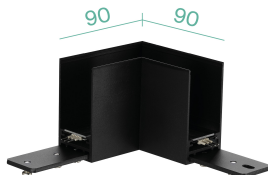

Disegni tecnici

Tutte le misure sono espresse in mm