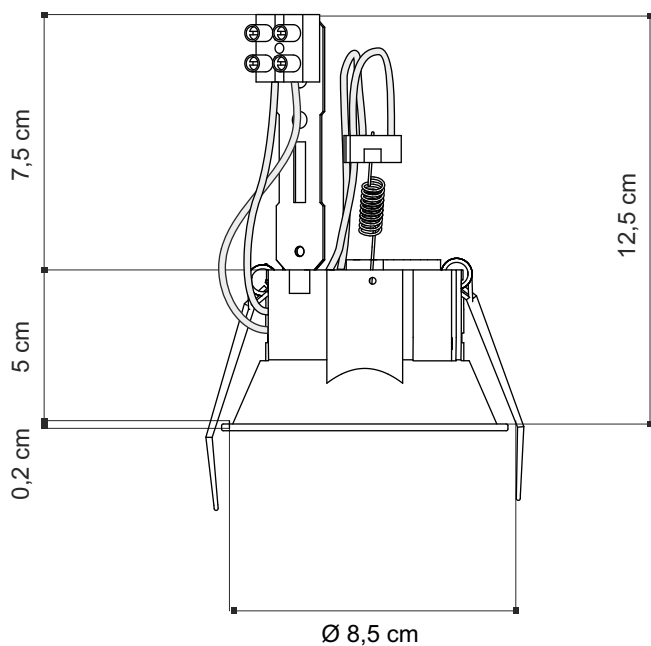

light:

direct

lampadine - lamps:

12V 50W GU 5,3

grado IP - IP grade:

20

peso netto - net weight:

0,14 Kg

marcatore:
marking:

simboli costruttivi:
symbols:

Dimensioni - dimensions

Curve polari - Polar diagram

H[m]	D[m]	MaxLux	MedLux	Alpha=5.2°+5.2G=0.0
1.00	0.18	12998	8314	
2.00	0.36	3250	2078	
3.00	0.54	1444	924	
4.00	0.73	812	520	
5.00	0.91	520	333	