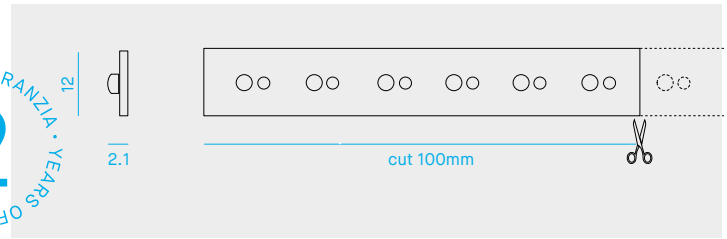

### 80322/RGBW

Code	Nominal lm/m	Real lm/m	W/1m	CCT	CRI	cut mm
<b>80322/RGBW</b>	1380	937	13.5	RGB+3000K	>90	100

Striscia LED RGB+W (3000K) da interno di 5 metri.

LED 5050+3528, montato su nastro flessibile autoadesivo 3M.  
60+60 LED/m - 300+300 LED/5m

Il collegamento di più strisce LED ad un solo alimentatore va effettuato in parallelo.

RGB+W (3000K) LED strip for indoor use of 5m.

5050+3528 LED, assembled on flexible 3M sticky tape.  
60+60 LED/m - 300+300 LEDs/5m