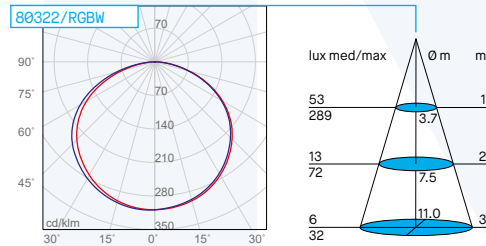

Alimentatori da ordinare separatamente - Power supplies to be ordered separately - Unités d'alimentation à commander séparément - Netzgerät separat zu bestellen

Code	IP20	W	max m	Code	IP20	W	max m	Code	IP67	W	max m	Code	IP67	W	max m
5855		20	1.0	5801 (PUSH/DIM1-10V)		100	6.0	5788		25	1.5	5784		100	6.0
5674		70	4.0					5789		40	2.5	5672		150	9.0
5678		75	4.5					5782		60	3.5	5676		150	9.0
5677		120	7.5					5673		70	4.0	5785		240	14.5
5675		150	9.0					5783		75	4.5	5786		320	20.0

calcolo eseguito con tolleranza assorbimento +20% - calculation with an electrical absorption tolerance of +20%