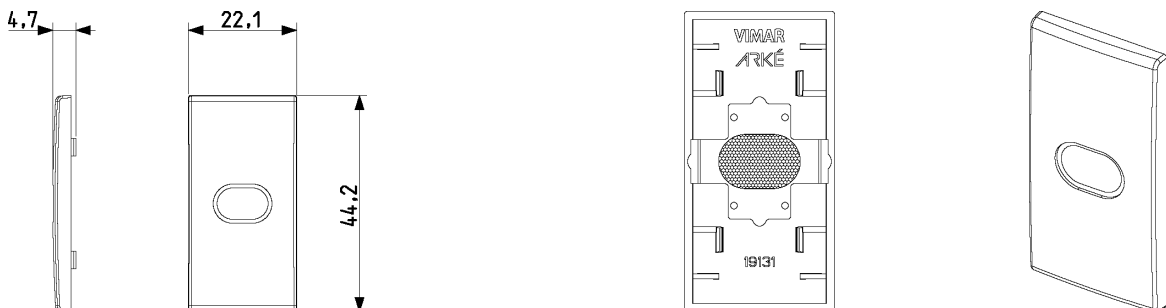

Scheda prodotto - 19131.0

Codice	19131.0 - Tasto 1M personalizzabile assiale grigio
Famiglia	Arké / Apparecchi / Apparecchi di comando base
Descrizione	Tasto intercambiabile 1 modulo personalizzabile con simbolo illuminabile per comandi assiali, grigio
Prezzo	€ 2,04 (NR 1) listino 07.00 (iva esclusa)
Stato prodotto	3 - Prod. gestito
Q.tà minima ordine	5 NR
Marchio	VIMAR

Disegni

Vista ingombri

[download.jpg](#) - [download.dxf](#)

Vista posteriore

[download.jpg](#) - [download.dxf](#)

Vista 3D

[download.jpg](#) - [download.dxf](#)

Marchi

01. Marchio IMQ - Italia
04. Marchio NF - Francia
05. Marchio SEV - Svizzera
96. Esperto elettrotecnico ([download](#))

Imballi