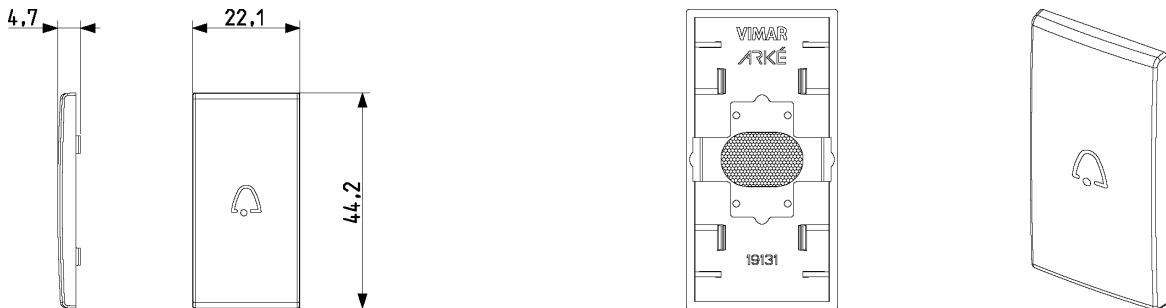

Scheda prodotto - 19131.C

Codice	19131.C - Tasto 1M simb. campanello assiale grigio
Famiglia	Arké / Apparecchi / Apparecchi di comando base
Descrizione	Tasto intercambiabile 1 modulo per comandi assiali, simbolo campanello illuminabile, grigio
Prezzo	€ 1,76 (NR 1) listino 07.00 (iva esclusa)
Stato prodotto	3 - Prod. gestito
Q.tà minima ordine	5 NR
Marchio	VIMAR

Disegni

Vista ingombri

[download.jpg](#) - [download.dxf](#)

Vista posteriore

[download.jpg](#) - [download.dxf](#)

Vista 3D

[download.jpg](#) - [download.dxf](#)

Marchi

01. Marchio IMQ - Italia
04. Marchio NF - Francia
05. Marchio SEV - Svizzera
96. Esperto elettrotecnico ([download](#))

Gallery