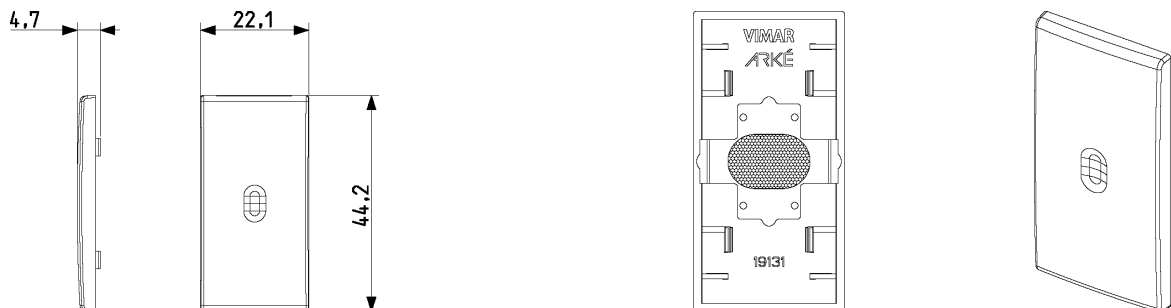

Scheda prodotto - 19131

Codice	19131 - Tasto 1M assiale grigio
Famiglia	Arké / Apparecchi / Apparecchi di comando base
Descrizione	Tasto intercambiabile 1 modulo neutro illuminabile per comandi assiali, grigio
Prezzo	€ 1,41 (NR 1) listino 07.00 (iva esclusa)
Stato prodotto	3 - Prod. gestito
Q.tà minima ordine	5 NR
Marchio	VIMAR

Disegni

vista ingombri

[download.jpg](#) - [download.dxf](#)

vista posteriore

[download.jpg](#) - [download.dxf](#)

vista 3D

[download.jpg](#) - [download.dxf](#)

Marchi

01. Marchio IMQ - Italia
04. Marchio NF - Francia
05. Marchio SEV - Svizzera
96. Esperto elettrotecnico ([download](#))

Gallery