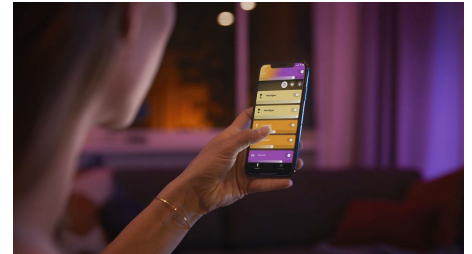

Un'elegante lampada plug and play

La lampada Philips Hue Iris offre uno stile esclusivo che completa qualsiasi arredamento. Puoi posizionare la tua lampada ovunque, ad esempio per illuminare le pareti del salotto con una luce colorata oppure sul comodino per una gradevole luce notturna.

La bellezza si fonde con l'intelligenza

La lampada Philips Hue Iris a edizione limitata in colore rosato migliora un design già iconico. Elementi intelligenti, come il cavo rivestito in tessuto, il tubo interno metallico la boccia trasparente e il mix di materiali, creano una lampada intelligente che offre un effetto luminoso unico.

Controlla fino a 10 luci in una volta sola con l'app Bluetooth

Con l'app Bluetooth di Hue puoi controllare le luci intelligenti all'interno di una stanza. Aggiungi fino a 10 luci intelligenti e controllale con facilità dal tuo dispositivo mobile.