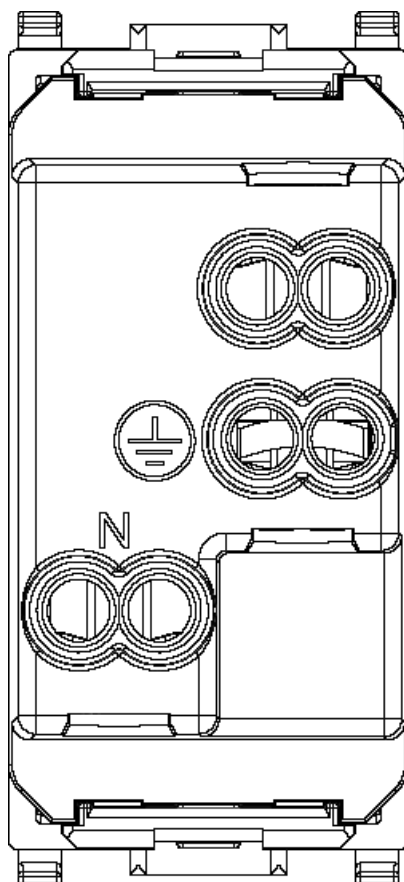

14264 - Presa SICURY 2P+T 10A brasiliano bianco

Dati

Codice	14264
Famiglia	Plana / Apparecchi / Prese di corrente standard internazional
Descrizione	Presa SICURY 2P+T 10 A 250 V~ standard brasiliano, bianco
Prezzo	€ 6,86 (NR 1) listino 07.00 (iva esclusa)
Stato prodotto	3 - Prod. gestito
Q.tà minima ordine	20 NR
Marchio	VIMAR

Marchi

- 23. Marchio INMETRO - Brasile

Disegni

Vista ingombri

- [download .png](#)
- [download .dxf](#)

Vista posteriore

- [download .png](#)
- [download .dxf](#)

Vista 3D

- [download .png](#)
- [download .dxf](#)

Imballi

8 007352 358195

8 007352 358201

Codice: 8007352358195

Qtà: 1 NR

Dim.: 5,1x2,8x5,3cm

Peso: 29,7g

Codice: 8007352358201

Qtà: 20 NR

Dim.: 27x11,6x6cm

Peso: 652g