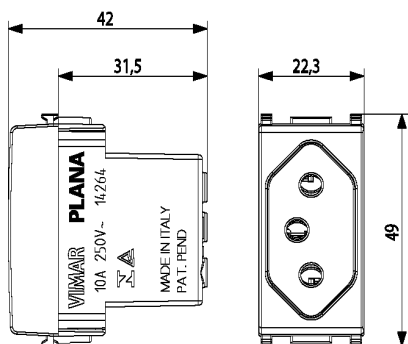

14264 - Presa SICURY 2P+T 10A brasiliano bianco

Dati

Codice	14264
Famiglia	Plana / Apparecchi / Prese di corrente standard internazional
Descrizione	Presa SICURY 2P+T 10 A 250 V~ standard brasiliano, bianco
Prezzo	€ 6,86 (NR 1) listino 07.00 (iva esclusa)
Stato prodotto	3 - Prod. gestito
Q.tà minima ordine	20 NR
Marchio	VIMAR

Marchi

- 23. Marchio INMETRO - Brasile

Disegni

Vista ingombri

- [download .png](#)
- [download .dxf](#)

Vista posteriore

- [download .png](#)
- [download .dxf](#)

Vista 3D

- [download .png](#)
- [download .dxf](#)

Imballi

8 007352 358195

8 007352 358201

Codice: 8007352358195

Qtà: 1 NR

Dim.: 5,1x2,8x5,3cm

Peso: 29,7g

Codice: 8007352358201

Qtà: 20 NR

Dim.: 27x11,6x6cm

Peso: 652g