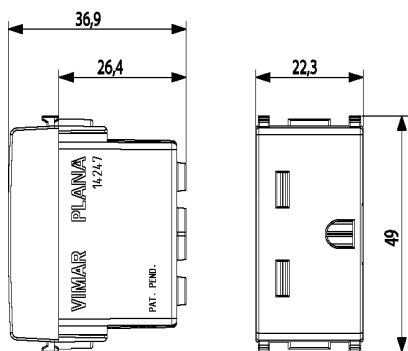

Disegni

Vista ingombri

- [download .png](#)
- [download .dxf](#)