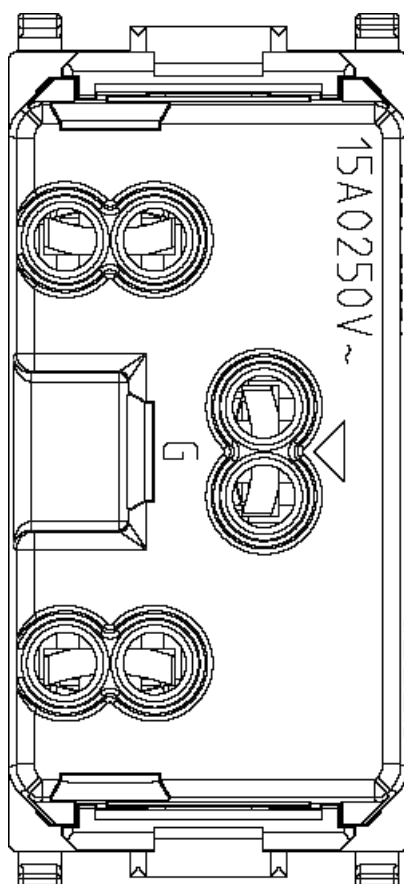

14247 - Presa 2P+T 15A americano bianco

Dati

Codice	14247
Famiglia	Plana / Apparecchi / Prese di corrente standard internazional
Descrizione	Presa 2P+T 15 A 250 V~ standard americano, bianco
Prezzo	€ 5,74 (NR 1) listino 07.00 (iva esclusa)
Stato prodotto	3 - Prod. gestito
Q.tà minima ordine	20 NR
Marchio	VIMAR

Marchi

- 19. Certificato NOM - Messico

Disegni

Vista ingombri

- [download .png](#)
- [download .dxf](#)

Vista posteriore

- [download .png](#)
- [download .dxf](#)

Vista 3D

- [download .png](#)
- [download .dxf](#)

Imballi

8 007352 130111

8 007352 130128

Codice: 8007352130111

Qtà: 1 NR

Dim.: 4,1x2,8x5,3cm

Peso: 28,21g

Codice: 8007352130128

Qtà: 20 NR

Dim.: 21,4x11,6x6cm

Peso: 624,13g