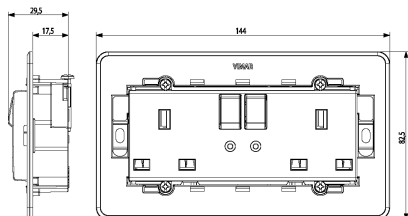

Disegni

Vista ingombri

- [download .png](#)
- [download .dxf](#)