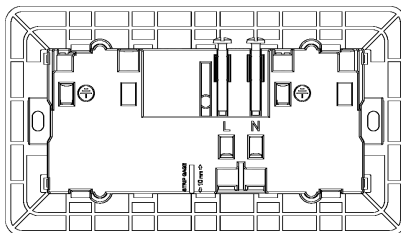

14222 - 2 prese 2P+T 13A inglese interr. bianco

Dati

Codice	14222
Famiglia	Plana / Apparecchi / Prese di corrente comandate
Descrizione	Due prese SICURY 2P+T 13 A 250 V~ standard inglese con due interruttori 2P, complete di supporto per installazione in scatole rettangolari BS, da completare con placca 5 moduli BS, bianco
Prezzo	€ 16,15 (NR 1) listino 07.00 (iva esclusa)
Stato prodotto	3 - Prod. gestito
Q.tà minima ordine	5 NR
Marchio	VIMAR

- [download .png](#)
- [download .dxf](#)

Vista 3D

- [download .png](#)
- [download .dxf](#)

Imballi

Codice: 8007352389168
Qtà: 1 NR
Dim.: 8,5x3,5x15cm
Peso: 161,6g

Codice: 8007352389175
Qtà: 5 NR
Dim.: 17,5x16,3x9,8cm
Peso: 892g