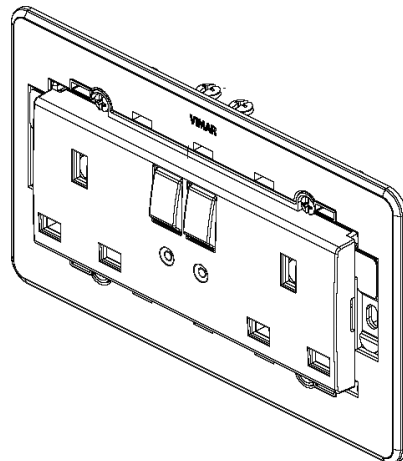

14222 - 2 prese 2P+T 13A inglese interr. bianco

Dati

Codice	14222
Famiglia	Plana / Apparecchi / Prese di corrente comandate
Descrizione	Due prese SICURY 2P+T 13 A 250 V~ standard inglese con due interruttori 2P, complete di supporto per installazione in scatole rettangolari BS, da completare con placca 5 moduli BS, bianco
Prezzo	€ 16,15 (NR 1) listino 07.00 (iva esclusa)
Stato prodotto	3 - Prod. gestito
Q.tà minima ordine	5 NR
Marchio	VIMAR

- [download .png](#)
- [download .dxf](#)

Vista 3D

- [download .png](#)
- [download .dxf](#)

Imballi

Codice: 8007352389168
Qtà: 1 NR
Dim.: 8,5x3,5x15cm
Peso: 161,6g

Codice: 8007352389175
Qtà: 5 NR
Dim.: 17,5x16,3x9,8cm
Peso: 892g