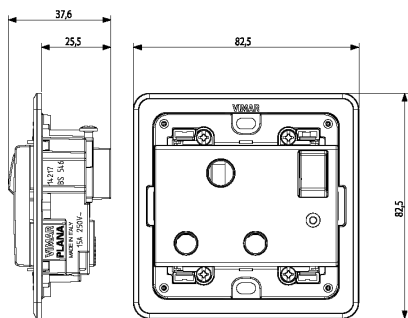

14217 - Presa 2P+T 15A inglese interr. bianco

Dati

Codice	14217
Famiglia	Plana / Apparecchi / Prese di corrente comandate
Descrizione	Presa SICURY 2P+T 15 A 250 V~ standard inglese con interruttore 2P, completa di supporto per installazione in scatole quadrate BS, da completare con placca 3 moduli BS, bianco
Prezzo	€ 11,79 (NR 1) listino 07.00 (iva esclusa)
Stato prodotto	3 - Prod. gestito
Q.tà minima ordine	10 NR
Marchio	VIMAR

Istruzioni, Manuali, Documentazione

- [FI - Foglio istruzioni \(1137 kb\)](#)

Marchi

- 08. Marchio ASTA - Regno Unito

Disegni

Vista ingombri

- [download .png](#)
- [download .dxf](#)

Vista posteriore

- [download .png](#)
- [download .dxf](#)

Vista 3D

- [download .png](#)
- [download .dxf](#)

Imballi

8 007352 399877

8 007352 399884

Codice: 8007352399877

Qtà: 1 NR

Dim.: 8,5x3,9x8,6cm

Peso: 103,9g

Codice: 8007352399884

Qtà: 10 NR

Dim.: 20,7x3,9x9,6cm

Peso: 1.136,4g