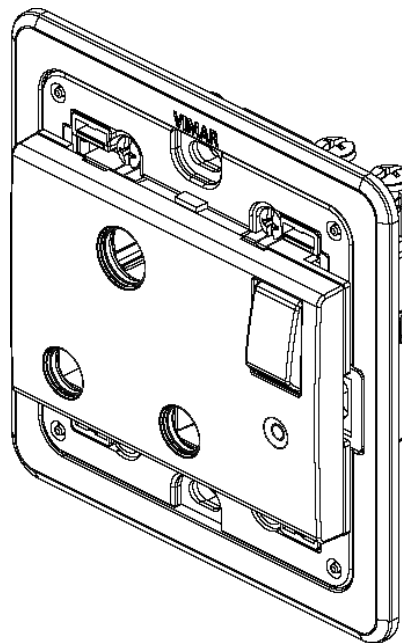

Vista 3D

- [download .png](#)
- [download .dxf](#)