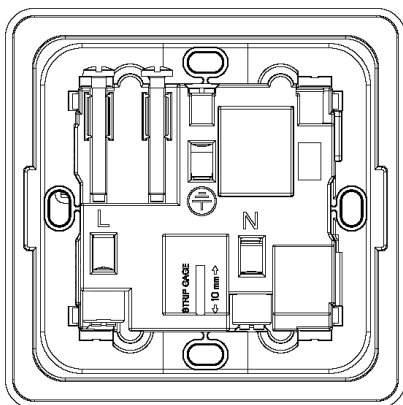

Vista posteriore

- [download .png](#)
- [download .dxf](#)