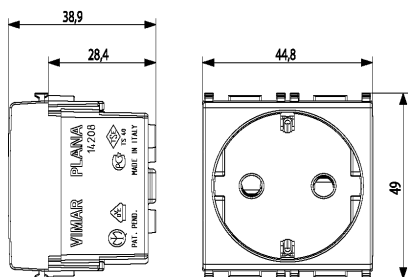

14208 - Presa SICURY 2P+T 16A tedesco bianco

Dati

Codice	14208
Famiglia	Plana / Apparecchi / Prese di corrente standard internazional
Descrizione	Presa SICURY 2P+T 16 A 250 V~ standard tedesco, bianco - 2 moduli
Prezzo	€ 8,04 (NR 1) listino 07.00 (iva esclusa)
Stato prodotto	3 - Prod. gestito
Q.tà minima ordine	20 NR
Marchio	VIMAR

- [download .png](#)
- [download .dxf](#)

Vista posteriore

- [download .png](#)
- [download .dxf](#)

Vista 3D

- [download .png](#)
- [download .dxf](#)

Imballi

Codice: 8007352106895
Qtà: 1 NR
Dim.: 5,1x4,3x5,3cm
Peso: 47,93g

Codice: 8007352106901
Qtà: 20 NR
Dim.: 26,9x11,6x9cm
Peso: 1.040,33g

Codice: 8007352335622
Qtà: 240 NR
Dim.: 38x28,5x35,5cm
Peso: 13.058g