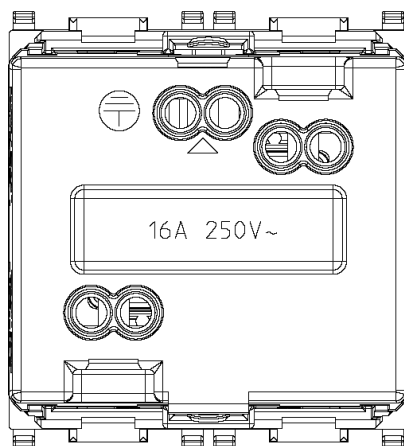

14208 - Presa SICURY 2P+T 16A tedesco bianco

Dati

Codice	14208
Famiglia	Plana / Apparecchi / Prese di corrente standard internazional
Descrizione	Presa SICURY 2P+T 16 A 250 V~ standard tedesco, bianco - 2 moduli
Prezzo	€ 8,04 (NR 1) listino 07.00 (iva esclusa)
Stato prodotto	3 - Prod. gestito
Q.tà minima ordine	20 NR
Marchio	VIMAR

- [download .png](#)
- [download .dxf](#)

Vista posteriore

- [download .png](#)
- [download .dxf](#)

Vista 3D

- [download .png](#)
- [download .dxf](#)

Imballi

Codice: 8007352106895
Qtà: 1 NR
Dim.: 5,1x4,3x5,3cm
Peso: 47,93g

Codice: 8007352106901
Qtà: 20 NR
Dim.: 26,9x11,6x9cm
Peso: 1.040,33g

Codice: 8007352335622
Qtà: 240 NR
Dim.: 38x28,5x35,5cm
Peso: 13.058g