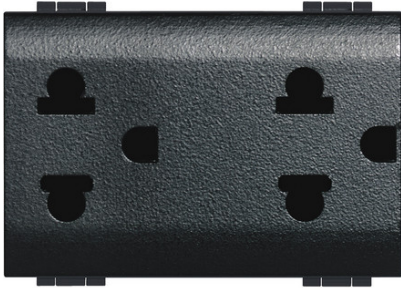

BTICINO > Sistemi per edifici residenziali > Livinglight > Prese di corrente e speciali > Prese standard euroamericano

## L4185

presa duplex universale 2P+T 16A 127/250 Vac - standard euroamericano - alveoli schermati - Antracite

### Caratteristiche tecniche

Moduli	3
Serie	Livinglight
Colore	antracite
Contatti	2P+T
Corrente In	16A