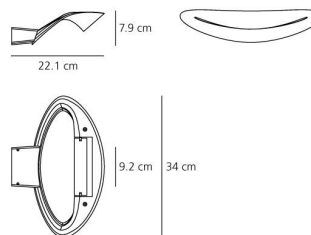

MISURE

SORGENTE LUMINOSA

IP 20

ELETTRICHE

Tensione di alimentazione: 220V-240V