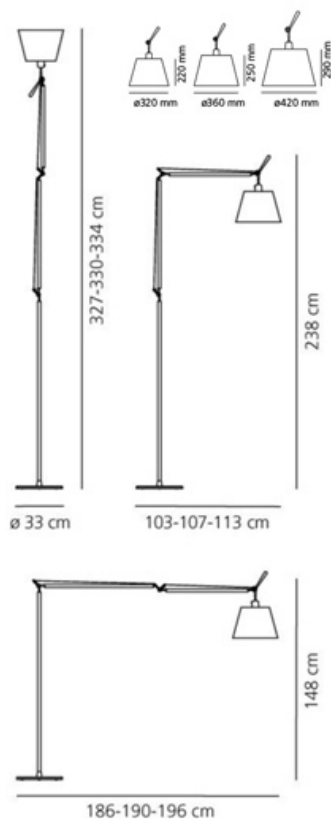

#### DESCRIZIONE:

Codice riferito solo al corpo lampada.

Diffusore disponibile in tre dimensioni.

#### DIMENSIONI

Lunghezza:	cm 103
Altezza:	cm 148
Diametro:	cm 32
Diametro base:	cm 33
Estensione massima in altezza:	cm 327
Estensione massima in larghezza:	cm 186
Resistenza all'impatto:	N/D
Prova del filo incandescente:	N/D °

#### MISURE