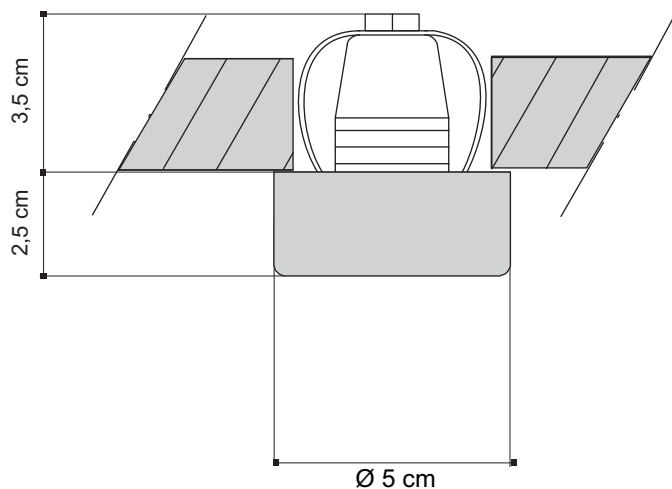

scheda tecnica - data sheet

modello: modell:	----
codice: code:	6030
design:	----
anno - year:	----
tipologia: tipology:	faretto spot
materiali: materials:	metallo metal
luce: light:	diffusa diffuse
lampadine - bulbs:	28W E14 ECO 6W E14 LED
grado IP - IP grade:	IP20
peso netto - net weight:	0,07 Kg
finiture - finishes:	.01 bianco - white .22 cromato - chromed .32 nickel spazzolato - nickel mat

marcatura: marking:	CE
simboli costruttivi: symbols:	F

Dimensioni - dimensions

 3,5 cm.

La presente scheda tecnica è di proprietà di EGOLUCE srl. Tutti i diritti sono riservati. Le fotografie, le descrizioni degli apparecchi, disegni quotati ed i valori fotometrici menzionati sono a titolo indicativo e non costituiscono alcun impegno per la nostra società che si riserva di apportare, in qualsiasi momento e senza preavviso, tutte le modifiche che riterrà opportune.