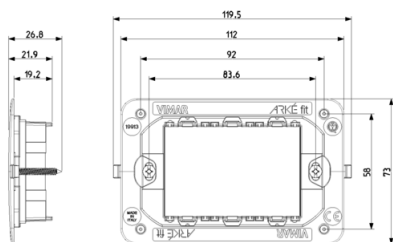

Arké: Supporto Arké fit 3M + viti

19913

Arké / Supporti / Per scatole rettangolari

Supporto Arké fit 3M + viti

Supporto fit 3 moduli, con viti, per scatole 3 moduli

Stato prodotto

3 - Prod. gestito

Q.tà minima ordine

200 NR

Disegni