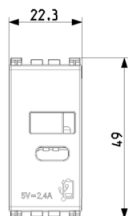

Stato prodotto

3 - Prod. gestito

Q.tà minima ordine

1 NR

Istruzioni, Manuali, Documentazione

- [Foglio istruzioni \(786 kb\)](#)

Disegni

Vista ingombri

Codice 8007352643697
Qtà 1 NR
Dim. 6x2,8x5,3 [cm]
Peso 41,4 [g]

8 007352 643703

Codice 8007352643703
Qtà 10 NR
Dim. 14,4x13,1x6 [cm]
Peso 461,6 [g]

Legal

Vimar si riserva il diritto di modificare in ogni momento e senza preavviso le caratteristiche dei prodotti riportati. L'installazione deve essere effettuata da personale qualificato con l'osservanza delle disposizioni regolanti l'installazione del materiale elettrico in vigore nel paese dove i prodotti sono installati. Per le condizioni di utilizzo delle informazioni presenti sulla scheda prodotto vedere [condizioni di utilizzo](#).