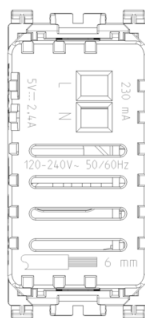

Stato prodotto

3 - Prod. gestito

Q.tà minima ordine

1 NR

Istruzioni, Manuali, Documentazione

- [Foglio istruzioni \(786 kb\)](#)

Disegni

Vista ingombri

Vista posteriore

Vista 3D

Dati tecnici

- **Gruppo:** gamme di interruttori/connettori per imp
- **Classe:** alimentatore USB
- **Esecuzione:** presa
- **Numero di uscite:** 2
- **Tensione d'esercizio:** 120 - 230 v
- **Corrente d'uscita max.:** 1.500 mA
- **Tensione d'uscita:** 5 v
- **Tipo di montaggio:** incassato
- **Colore:** grigio
- **Numero RAL:** 0

Codice 8007352643697
Qtà 1 NR
Dim. 6x2,8x5,3 [cm]
Peso 41,4 [g]

8 007352 643703

Codice 8007352643703
Qtà 10 NR
Dim. 14,4x13,1x6 [cm]
Peso 461,6 [g]

Legal

Vimar si riserva il diritto di modificare in ogni momento e senza preavviso le caratteristiche dei prodotti riportati. L'installazione deve essere effettuata da personale qualificato con l'osservanza delle disposizioni regolanti l'installazione del materiale elettrico in vigore nel paese dove i prodotti sono installati. Per le condizioni di utilizzo delle informazioni presenti sulla scheda prodotto vedere [condizioni di utilizzo](#).