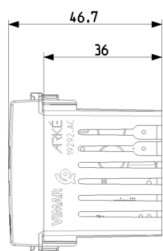

Stato prodotto

3 - Prod. gestito

Q.tà minima ordine

1 NR

Istruzioni, Manuali, Documentazione

- [Foglio istruzioni \(786 kb\)](#)

Disegni

Vista ingombri

Vista posteriore

Vista 3D

Dati tecnici

- **Gruppo:** gamme di interruttori/connettori per imp
- **Classe:** alimentatore USB
- **Esecuzione:** presa
- **Numero di uscite:** 2
- **Tensione d'esercizio:** 120 - 230 v
- **Corrente d'uscita max.:** 1.500 mA
- **Tensione d'uscita:** 5 v
- **Tipo di montaggio:** incassato
- **Colore:** grigio
- **Numero RAL:** 0

Codice 8007352643697
Qtà 1 NR
Dim. 6x2,8x5,3 [cm]
Peso 41,4 [g]

8 007352 643703

Codice 8007352643703
Qtà 10 NR
Dim. 14,4x13,1x6 [cm]
Peso 461,6 [g]

Legal

Vimar si riserva il diritto di modificare in ogni momento e senza preavviso le caratteristiche dei prodotti riportati. L'installazione deve essere effettuata da personale qualificato con l'osservanza delle disposizioni regolanti l'installazione del materiale elettrico in vigore nel paese dove i prodotti sono installati. Per le condizioni di utilizzo delle informazioni presenti sulla scheda prodotto vedere [condizioni di utilizzo](#).