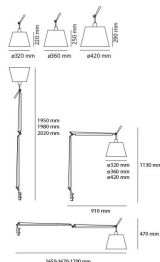

SCHEMA PRODOTTO

Tolomeo Mega Table - Halo - Black with switch on/off

DESIGN BY:

Michele De Lucchi , Giancarlo Fassina

MATERIALI:

DESCRIZIONE:

Materiali: struttura a bracci mobili in alluminio lucidato; diffusore in carta pergamena, in raso di seta o in tessuto nero supportato da materiale plastico; snodi e morsetto in alluminio brillantato. Funzionalità: diffusore disponibile in tre dimensioni, orientabile in tutte le direzioni. Sistema di equilibratura a molle. Codice riferito solo al corpo lampada.

VERSIONE

HALO

Black

CODICE PRODOTTO

0564030A

Emissione

IP20

SCHEMA TECNICA

CARATTERISTICHE

Nome del prodotto: Tolomeo Mega Table - Halo
- Black with switch on/off
Codice articolo: 0564030A
Colore: Black
Serie: Design

DIMENSIONI

Lunghezza: cm 170
Altezza: cm 200
Resistenza all'impatto: N/D
Prova del filo incandescente: N/D °

LAMPADINE NON FORNITE

Categoria: HALO
Numero: 1
Lbs: Qt32
Watt: 150W
Attacco: E27
Tipo: Hsgsbt/c
Flusso Luminoso (lm): 2870lm
Color Rendering: 1a
Temperatura Colore (K): 2900K
Durata (h): 2000h

MISURE

COLORE

ACCESSORI