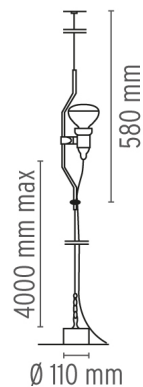

## PARENTESI

<b>Direzione</b>	Regolabile
<b>Montaggio</b>	Sospensione
<b>TIPO DI SOSPENSIONE</b>	cavo d'acciaio pavimento-soffitto
<b>Descrizione delle lampade</b>	1 x MAX 105W E27 R125 HSGSR o 1 LED 8W E27 900lm 2700K
<b>Ambiente di utilizzo</b>	Per interni
<b>Finitura</b>	Bianco, Nero, Nichel, Rosso
<b>Premi Design</b>	Compasso d'Oro 1979
<b>Descrizione tecnica</b>	Lampada a luce diretta. Il movimento verticale del corpo illuminante è ottenuto mediante lo scorrimento di un tubolare di acciaio sagomato, verniciato a liquido o nichelato, su un cavetto di acciaio teso tra il plafone e pavimento (lunghezza utile mm 4000). Testa dell'apparecchio in elastomero stampato ad iniezione di colore nero all'interno della quale è alloggiato l'interruttore dell'apparecchio. Cavo elettrico lunghezza utile, dal portalampada, mm 4000. Peso netto kg 3,6.

## DIMENSIONI

### DIMENSIONI