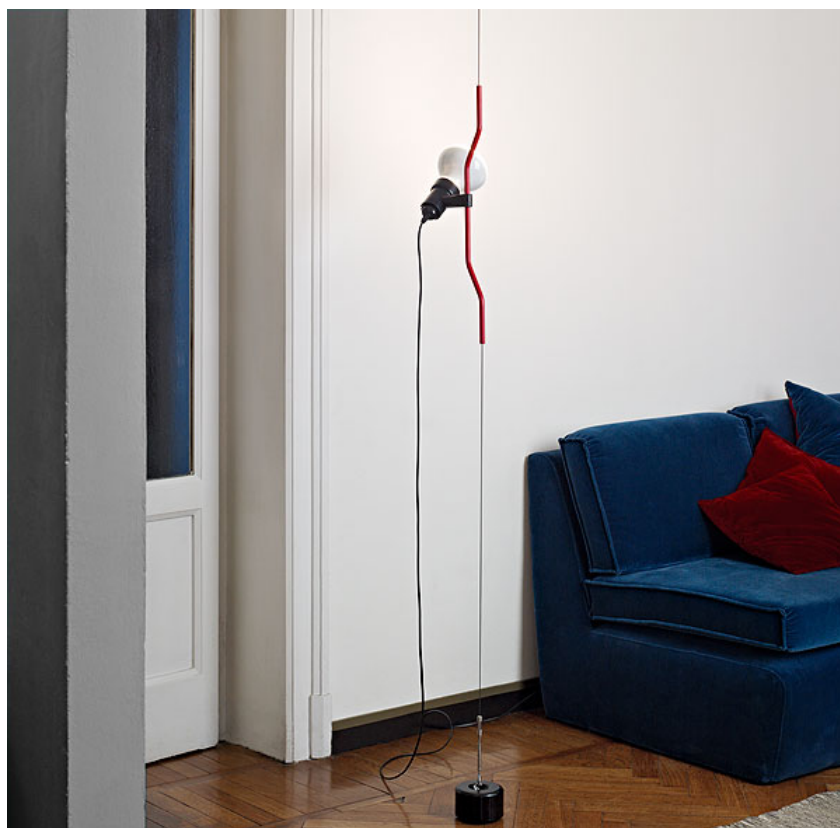

PARENTESI

Direzione	Regolabile
Montaggio	Sospensione
TIPO DI SOSPENSIONE	cavo d'acciaio pavimento-soffitto
Descrizione delle lampade	1 x MAX 105W E27 R125 HSGSR o 1 LED 8W E27 900lm 2700K
Ambiente di utilizzo	Per interni
Finitura	Bianco, Nero, Nichel, Rosso
Premi Design	Compasso d'Oro 1979
Descrizione tecnica	Lampada a luce diretta. Il movimento verticale del corpo illuminante è ottenuto mediante lo scorrimento di un tubolare di acciaio sagomato, verniciato a liquido o nichelato, su un cavetto di acciaio teso tra il plafone e pavimento (lunghezza utile mm 4000). Testa dell'apparecchio in elastomero stampato ad iniezione di colore nero all'interno della quale è alloggiato l'interruttore dell'apparecchio. Cavo elettrico lunghezza utile, dal portalampada, mm 4000. Peso netto kg 3,6.

ELETTRICHE

Emergenza	Senza
Regolazione	Testa dell'apparecchio in elastomero stampato ad iniezione
Tensione (V)	230

FISICHE

Alimentazione	Cavo elettrico
Materiali di costruzione	Elastomero, Acciaio
Peso (kg)	3.6