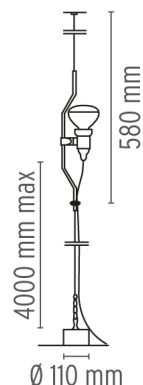

## PARENTESI

<b>Direzione</b>	Regolabile
<b>Montaggio</b>	Sospensione
<b>TIPO DI SOSPENSIONE</b>	cavo d'acciaio pavimento-soffitto
<b>Descrizione delle lampade</b>	1 x MAX 105W E27 R125 HSGSR o 1 LED 8W E27 900lm 2700K
<b>Ambiente di utilizzo</b>	Per interni
<b>Finitura</b>	Bianco, Nero, Nichel, Rosso
<b>Premi Design</b>	Compasso d'Oro 1979
<b>Descrizione tecnica</b>	Lampada a luce diretta. Il movimento verticale del corpo illuminante è ottenuto mediante lo scorrimento di un tubolare di acciaio sagomato, verniciato a liquido o nichelato, su un cavetto di acciaio teso tra il plafone e pavimento (lunghezza utile mm 4000). Testa dell'apparecchio in elastomero stampato ad iniezione di colore nero all'interno della quale è alloggiato l'interruttore dell'apparecchio. Cavo elettrico lunghezza utile, dal portalampada, mm 4000. Peso netto kg 3,6.

## FISICHE

<b>Alimentazione</b>	Cavo elettrico
<b>Materiali di costruzione</b>	Elastomero, Acciaio
<b>Peso (kg)</b>	3.6

## DIMENSIONI

### DIMENSIONI