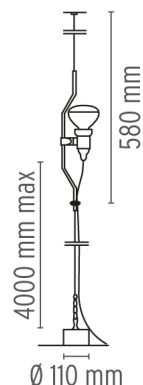

PARENTESI

Direzione	Regolabile
Montaggio	Sospensione
TIPO DI SOSPENSIONE	cavo d'acciaio pavimento-soffitto
Descrizione delle lampade	1 x MAX 105W E27 R125 HSGSR o 1 LED 8W E27 900lm 2700K
Ambiente di utilizzo	Per interni
Finitura	Bianco, Nero, Nichel, Rosso
Premi Design	Compasso d'Oro 1979
Descrizione tecnica	Lampada a luce diretta. Il movimento verticale del corpo illuminante è ottenuto mediante lo scorrimento di un tubolare di acciaio sagomato, verniciato a liquido o nichelato, su un cavetto di acciaio teso tra il plafone e pavimento (lunghezza utile mm 4000). Testa dell'apparecchio in elastomero stampato ad iniezione di colore nero all'interno della quale è alloggiato l'interruttore dell'apparecchio. Cavo elettrico lunghezza utile, dal portalampada, mm 4000. Peso netto kg 3,6.

ELETTRICHE

Emergenza	Senza
Regolazione	Testa dell'apparecchio in elastomero stampato ad iniezione
Tensione (V)	230

FISICHE

Alimentazione	Cavo elettrico
Materiali di costruzione	Elastomero, Acciaio
Peso (kg)	3.6

Parentesi

designed by Achille Castiglioni with Pio Manzù

Lampada a luce diretta

● F5400009	Bianco
● F5400030	Nero
● F5400035	Rosso
● F5400058	Nichel

DIMENSIONI

CERTIFICAZIONI

IP
20

Parentesi .Accessori

Attacco:
E27

Tipo di lampada:
LED

Parentesi

designed by Achille Castiglioni with
Pio Manzù

Lampada a luce diretta

- F5400009 Bianco
- F5400030 Nero
- F5400035 Rosso
- F5400058 Nichel

DIMENSIONI

CERTIFICAZIONI