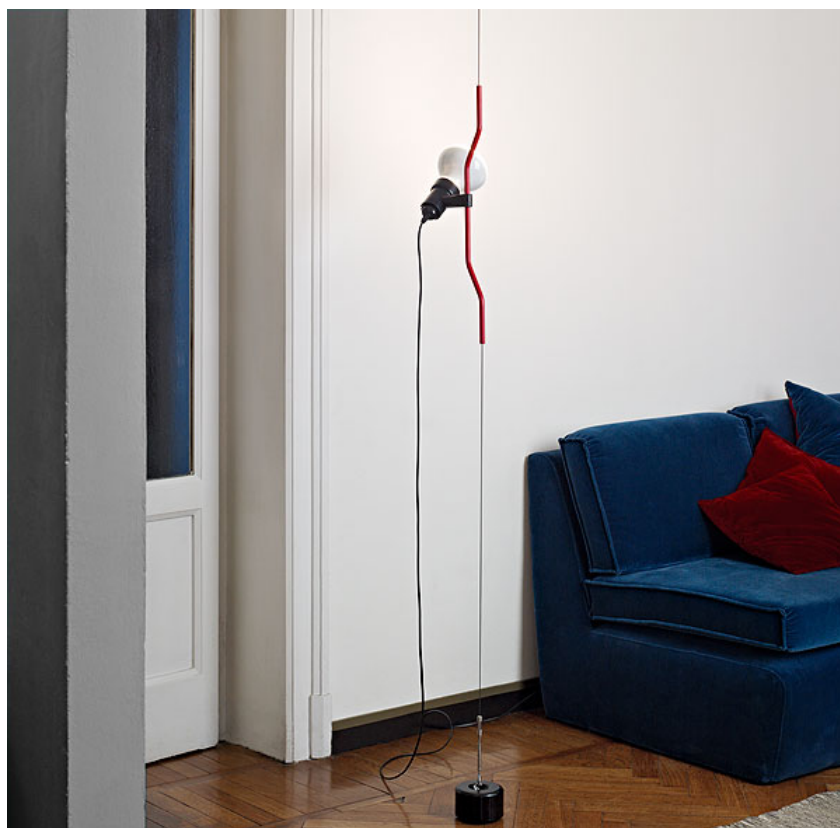

PARENTESI

Direzione	Regolabile
Montaggio	Sospensione
TIPO DI SOSPENSIONE	cavo d'acciaio pavimento-soffitto
Descrizione delle lampade	1 x MAX 105W E27 R125 HSGSR o 1 LED 8W E27 900lm 2700K
Ambiente di utilizzo	Per interni
Finitura	Bianco, Nero, Nichel, Rosso
Premi Design	Compasso d'Oro 1979
Descrizione tecnica	Lampada a luce diretta. Il movimento verticale del corpo illuminante è ottenuto mediante lo scorrimento di un tubolare di acciaio sagomato, verniciato a liquido o nichelato, su un cavetto di acciaio teso tra il plafone e pavimento (lunghezza utile mm 4000). Testa dell'apparecchio in elastomero stampato ad iniezione di colore nero all'interno della quale è alloggiato l'interruttore dell'apparecchio. Cavo elettrico lunghezza utile, dal portalampada, mm 4000. Peso netto kg 3,6.

ELETTRICHE

Emergenza	Senza
Regolazione	Testa dell'apparecchio in elastomero stampato ad iniezione
Tensione (V)	230

FISICHE

Alimentazione	Cavo elettrico
Materiali di costruzione	Elastomero, Acciaio
Peso (kg)	3.6

Parentesi

designed by Achille Castiglioni with Pio Manzù

Lampada a luce diretta

● F5400009	Bianco
● F5400030	Nero
● F5400035	Rosso
● F5400058	Nichel

DIMENSIONI

CERTIFICAZIONI

IP
20

Parentesi .Accessori

Attacco:
E27

Tipo di lampada:
LED

Parentesi

designed by Achille Castiglioni with
Pio Manzù

Lampada a luce diretta

- F5400009 Bianco
- F5400030 Nero
- F5400035 Rosso
- F5400058 Nichel

DIMENSIONI

CERTIFICAZIONI