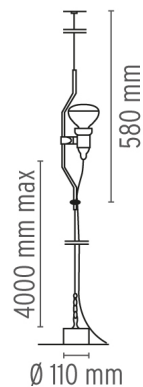

PARENTESI

Direzione	Regolabile
Montaggio	Sospensione
TIPO DI SOSPENSIONE	cavo d'acciaio pavimento-soffitto
Descrizione delle lampade	1 x MAX 105W E27 R125 HSGSR o 1 LED 8W E27 900lm 2700K
Ambiente di utilizzo	Per interni
Finitura	Bianco, Nero, Nichel, Rosso
Premi Design	Compasso d'Oro 1979
Descrizione tecnica	Lampada a luce diretta. Il movimento verticale del corpo illuminante è ottenuto mediante lo scorrimento di un tubolare di acciaio sagomato, verniciato a liquido o nichelato, su un cavetto di acciaio teso tra il plafone e pavimento (lunghezza utile mm 4000). Testa dell'apparecchio in elastomero stampato ad iniezione di colore nero all'interno della quale è alloggiato l'interruttore dell'apparecchio. Cavo elettrico lunghezza utile, dal portalampada, mm 4000. Peso netto kg 3,6.

ELETTRICHE

Emergenza	Senza
Regolazione	Testa dell'apparecchio in elastomero stampato ad iniezione
Tensione (V)	230

FISICHE

Alimentazione	Cavo elettrico
Materiali di costruzione	Elastomero, Acciaio
Peso (kg)	3.6

**Parentesi elemento
complemento**

Parentesi

designed by Achille Castiglioni with
Pio Manzu

Lampada a luce diretta

- F540009 Bianco
- F540030 Nero
- F540035 Rosso
- F540058 Nichel

DIMENSIONI

CERTIFICAZIONI

Parentesi . Lampade

Attacco:
E27

Tipo di lampada:
LED

Parentesi

designed by Achille Castiglioni with
Pio Manzù

Lampada a luce diretta

- F5400009 Bianco
- F5400030 Nero
- F5400035 Rosso
- F5400058 Nichel

DIMENSIONI

CERTIFICAZIONI