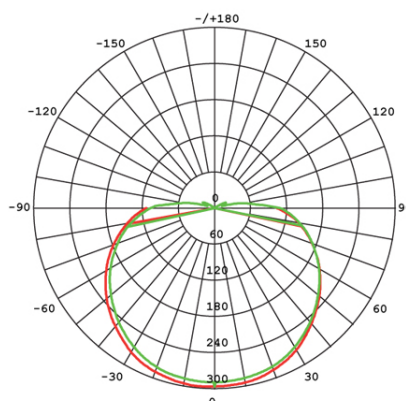

sovil Art. 99506/06

 Questo dispositivo è munito di lampade a LED integrate.

A++
A+
A
B
C
D
E

LED

Le lampade di questo dispositivo non sono sostituibili.

874/2012 

Height	Eavg, Emax	Angle: 156.22deg	Diameter
1m	13.36, 296.21x		950.03cm
2m	3.340, 74.051x		1900.05cm
3m	1.484, 32.911x		2850.08cm
4m	0.8349, 18.511x		3800.10cm
5m	0.5343, 11.851x		4750.13cm

UNIT: cd
 — c30/210, 156.3
 — c0/180, 157.7