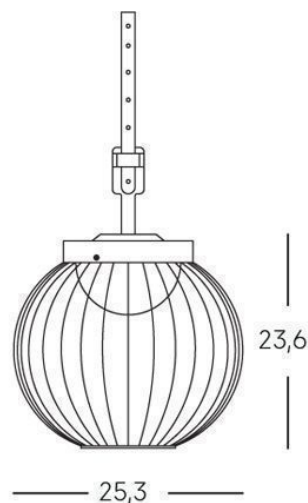

SOSPENSIONE 20W LED 4000K

serie: CAGE

Art. 99506/06

EAN 8020588223228

Colore: Nero

Sospensione in alluminio pressofuso.
 Finitura goffrata.
 Diffusore in resina opalina.
 Illuminazione con 28 LED SMD 2835.
 Consumo: 20W.
 Resa: 200W.
 Risparmio energetico: 88%
 Flusso luminoso: 1700 lumen.
 Temperatura di colore: 4000°K. Luce naturale.
 Cavo di alimentazione H05RN-F 3G1.
 Alimentazione: 230V
 Grado di protezione: IP65

sovil Art. 99506/06

 Questo dispositivo è munito di lampade a LED integrate.

A++
A+
A
B
C
D
E

LED

Le lampade di questo dispositivo non sono sostituibili.

874/2012 

Height	Eavg, Emax	Angle: 156.22deg	Diameter
1m	13.36, 296.21x		950.03cm
2m	3.340, 74.051x		1900.05cm
3m	1.484, 32.911x		2850.08cm
4m	0.8349, 18.511x		3800.10cm
5m	0.5343, 11.851x		4750.13cm

UNIT: cd
 — c30/210, 156.3
 — c0/180, 157.7