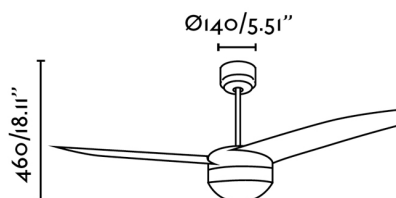

EASY Ventilatore da soffitto grigio

Ref. 33416

Ventilatore da soffitto moderno con luce ideale per stanze fino a 13m2. 2 X E27 15W lampadina non inclusa. Motore fabbricato in acciaio, pale di ABS e diffusore di vetro opal. La finitura delle pale è bianca, non reversibili. Funziona con telecomando, incluso. Ha 3 velocità regolabili con un consumo di 10,7-23,5-68,1w e 105-185-285 rivoluzioni per minuto secondo velocità. Questo ventilatore ha facile installazione

Specificazioni

Lampadina:	2 x E27 15W
Lampadina Inclusa:	No
IP:	20
Classe Elettrica:	I
Materiale:	Motore da acciaio, pale daen abs e diffusore de vetro opalino
Lampadina Raccomandata:	17453
Descrizione Lampadina Raccomandata:	ESTANDAR MATE LED E27 7W 2700K
Lunghezza:	1050 mm
Larghezza:	1050 mm
Altezza:	460 mm
Diametro:	1050 Ø
Peso:	6.39 kg
Volume:	0.03058 m3